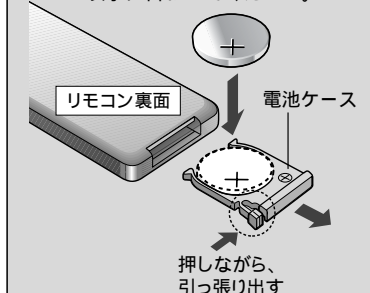

付属品・添付品の確認

万一不備な点がございましたら、お買い上げの販売店へお申し付けください。

付属品

配線・取り付け用部品（※38ページ）

添付品

取扱説明書（本書） 保証書 お客様ご相談窓口一覧表

別売リモコンについて

本機をリモコンで操作したい場合には、CA-RC55D（別売）をお買い求めください。

電池の入れかた

- 1 電池ケースを出して、電池をのせる
⊕⊖の向きを、電池ケースの表示に合わせてください。

- 2 電池ケースを入れる
奥まで挿し込んでください。

電池について

使用電池
パナソニック リチウム電池 (CR2025)

電池寿命
通常の使用状態 (常温時) で約6ヶ月

取り扱いの注意書き (※7ページ) をよくお読みください。

本体のリモコン受光部へ向けて、操作してください。