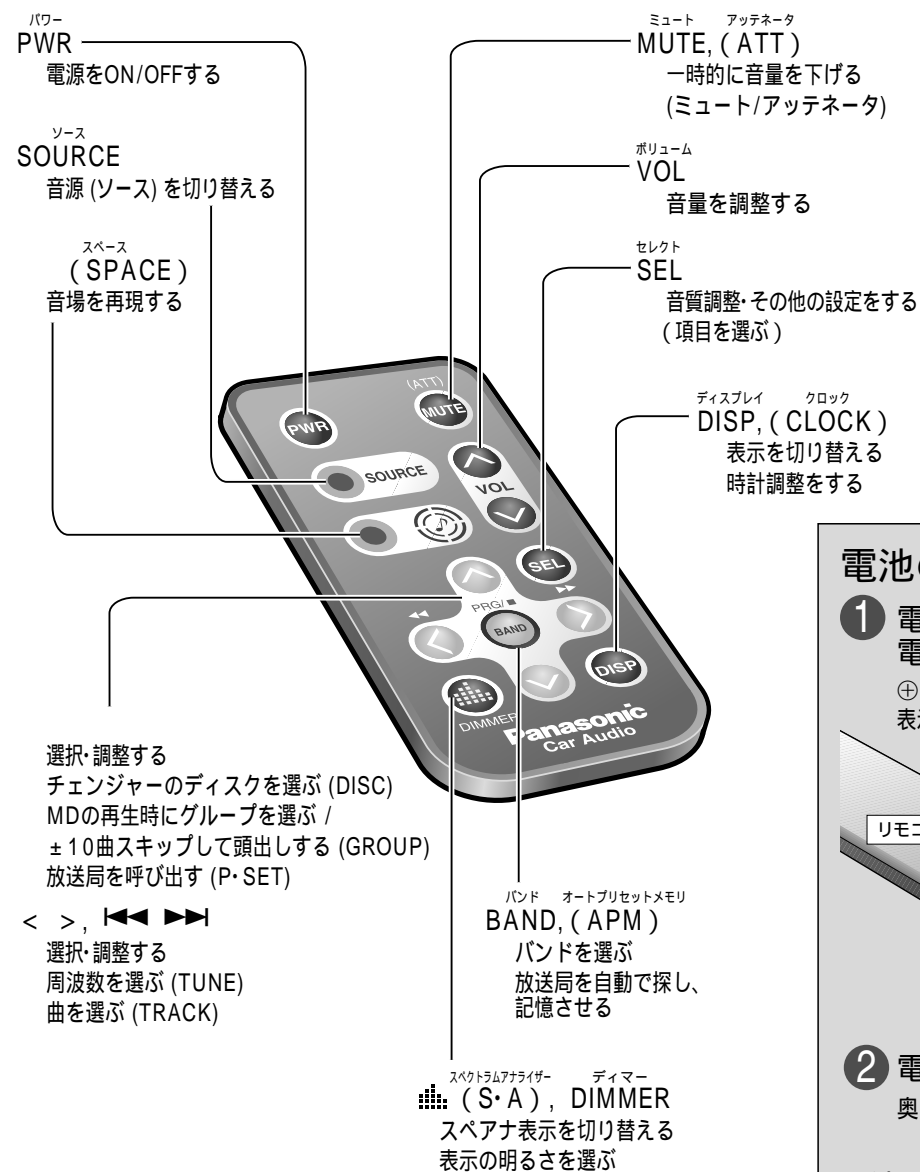

付属品・添付品の確認

万一不備な点がございましたら、お買い上げの販売店へお申し付けください。

付属品

配線・取り付け用部品（※38ページ）

添付品

取扱説明書（本書） 保証書 お客様ご相談窓口一覧表

別売リモコンについて

本機をリモコンで操作したい場合には、CA-RC55D（別売）をお買い求めください。

電池の入れかた

- 1 電池ケースを出して、電池をのせる
⊕⊖の向きを、電池ケースの表示に合わせてください。

- 2 電池ケースを入れる
奥まで挿し込んでください。

電池について

使用電池
パナソニック リチウム電池 (CR2025)

電池寿命
通常の使用状態 (常温時) で約6ヶ月

取り扱いの注意書き (※7ページ) をよくお読みください。

本体のリモコン受光部へ向けて、操作してください。