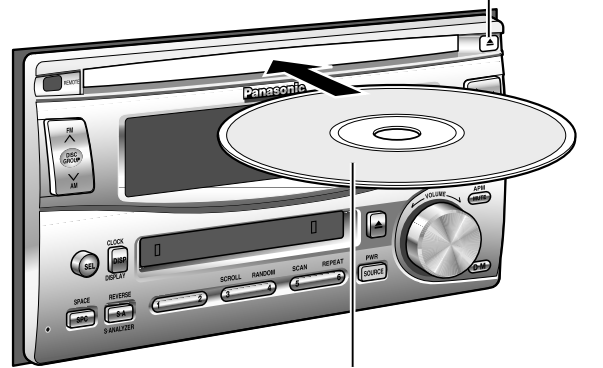

CDを聞く

CDを入れると再生が始まります。

CDが入っていないことを確かめてから、
入れてください。
CDの挿入口に、MDを入れないでください。

タイトル面を上
シングルアダプターを使用しないでください。
8cmCDは、アダプターなしで再生できます。

CDを取り出すには
本体の を押す

1 を押して、
CDモードにする

再生が始まります。
「NO DISC」と表示されたときは...
ディスクを入れてください。

2 を押して、
曲を選ぶ

早送り/早戻しするには
0.5秒以上押し続ける
押し続けている間、早送り/早戻しされます。

お知らせ

本機は、MP3に対応しておりません。
CDテキストは、表示できません。
CD-R/RWは、使用したライティングソフトやドライブ、
またはその組み合わせによっては正常に再生されなかったり、
正しく表示されない場合があります。

お願い

「ディスクの取り扱いについて」(P.32ページ)を
よくお読みください。

特殊形状のCDやCDアクセサリは使用しない
シール・ラベル・テープなどを貼り付けたCD (特に市販のプリンター
で作成したラベルなどを貼り付けたCD-R/RW) は使用しない

いろいろな聞きかた

順不同に聞く
(ランダム)

本体のみ

を押す
(再度押すと、解除)

DISC REP R▶ SCAN

曲を探す
(スキャン)

本体のみ

を押す
(再度押すと、解除)

DISC REP R▶ SCAN

一周すると...
もとの曲の先頭に戻ります。

繰り返し聞く
(リピート)

本体のみ

を押す
(再度押すと、解除)

DISC REP R▶ SCAN