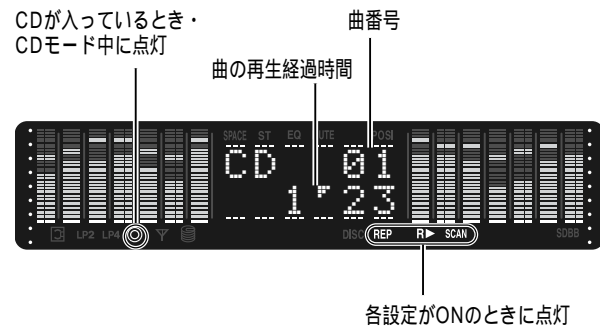

CDを聞く

CDを入れると再生が始まります。

CDが入っていないことを確かめてから、
入れてください。
CDの挿入口に、MDを入れないでください。

タイトル面を上
シングルアダプターを使用しないでください。
8cmCDは、アダプターなしで再生できます。

CDを取り出すには
本体の を押す

1 を押して、
CDモードにする

再生が始まります。
「NO DISC」と表示されたときは...
ディスクを入れてください。

2 を押して、
曲を選ぶ

早送り/早戻しするには
0.5秒以上押し続ける
押し続けている間、早送り/早戻しされます。

お知らせ

本機は、MP3に対応しておりません。
CDテキストは、表示できません。
CD-R/RWは、使用したライティングソフトやドライブ、
またはその組み合わせによっては正常に再生されなかったり、
正しく表示されない場合があります。

お願い

「ディスクの取り扱いについて」(P.32ページ)を
よくお読みください。

特殊形状のCDやCDアクセサリは使用しない
シール・ラベル・テープなどを貼り付けたCD (特に市販のプリンター
で作成したラベルなどを貼り付けたCD-R/RW) は使用しない

いろいろな聞きかた

順不同に聞く
(ランダム)

本体のみ

を押す
(再度押すと、解除)

DISC REP R▶ SCAN

曲を探す
(スキャン)

本体のみ

を押す
(再度押すと、解除)

DISC REP R▶ SCAN

一周すると...
もとの曲の先頭に戻ります。

繰り返し聞く
(リピート)

本体のみ

を押す
(再度押すと、解除)

DISC REP R▶ SCAN