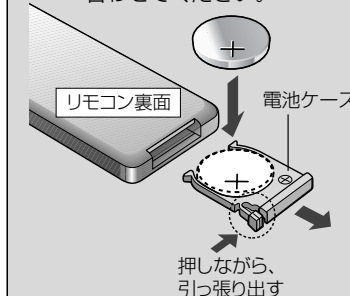

付属品・添付品の確認

万一不備な点がございましたら、お買い上げの販売店へお申し付けください。

付属品

- 配線・取り付け用部品 (P.38ページ)

添付品

- 取扱説明書 (本書)
- 保証書
- お客様ご相談窓口一覧表

別売リモコンについて

本機をリモコンで操作したい場合には、CA-RC55D (別売) をお買い求めください。

ご使用前に

※本体のリモコン受光部へ向けて、操作してください。

電池の入れかた

1 電池ケースを出して、電池をのせる

⊕面を、電池ケースの表示に合わせてください。

2 電池ケースを入れる

奥まで押し込んでください。

電池について