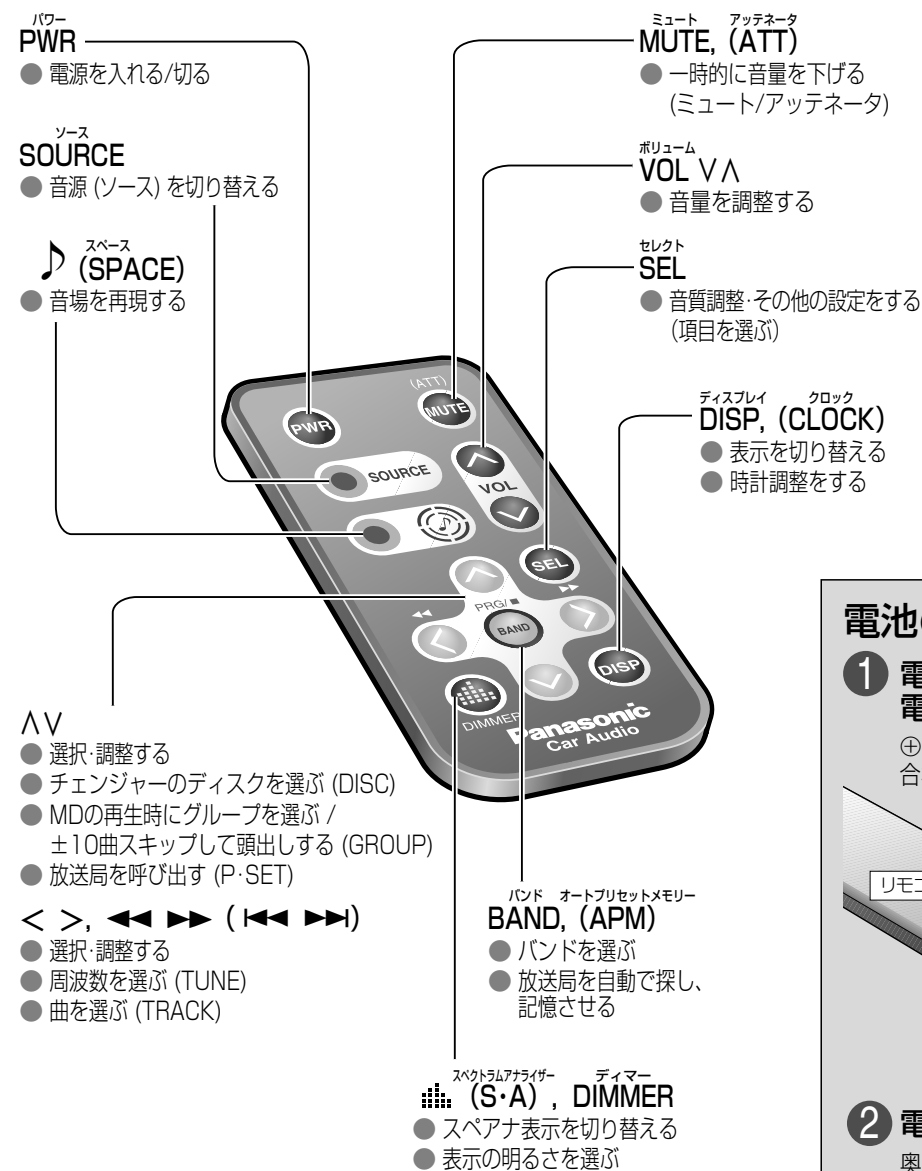

付属品・添付品の確認

万一不備な点がございましたら、お買い上げの販売店へお申し付けください。

付属品

- 配線・取り付け用部品 (P.38ページ)

添付品

- 取扱説明書 (本書)
- 保証書
- お客様ご相談窓口一覧表

別売リモコンについて

本機をリモコンで操作したい場合には、CA-RC55D (別売) をお買い求めください。

ご使用前に

※本体のリモコン受光部へ向けて、操作してください。

電池の入れかた

1 電池ケースを出して、電池をのせる

⊕面を、電池ケースの表示に合わせてください。

2 電池ケースを入れる

奥まで押し込んでください。

電池について