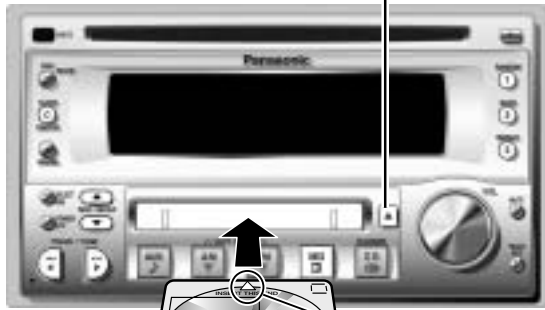

# MDを聞く

MDを入れると再生が始まります。

- [ ] が点灯していない、または「NO DISC」の表示を確かめてから、入れてください。
- CDの挿入口に、MDを入れないでください。

矢印の向きで (タイトル面を上)

MDが入っているとき・MDモード中に点灯

各曲の録音モード

- LP2 : 2倍長録音
- LP4 : 4倍長録音
- 消灯時 : 標準録音

\*絶対曲番号  
ディスク内全てに対する曲番号が表示されます。  
相対曲番号 (再生中のグループ内に対する曲番号) は表示されません。

MDを取り出すには

本体の [ ] を押す

## 1 [ ] を押して、MDモードにする

リモコンは [SOURCE] を押して切り替えます。

- 再生が始まります。
- 「NO DISC」と表示されたときは… → ディスクを入れてください。