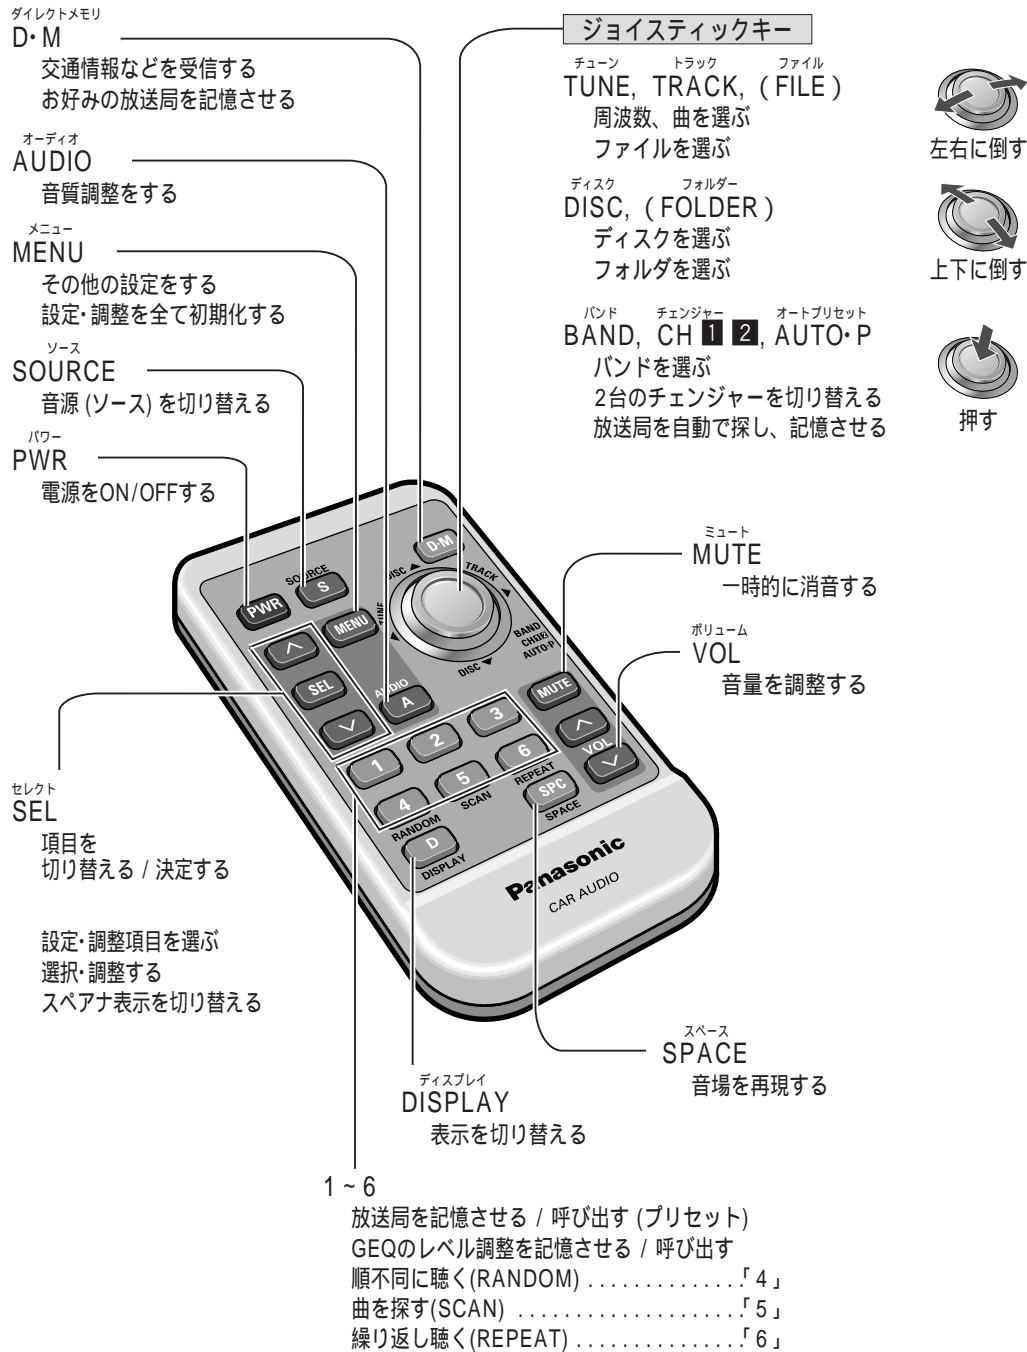

Panasonic

ワイヤレスリモコン

品番
CA-RC77D

取扱説明書

本品は、2DIN CD・MD・DSPレシーバー (CQ-VX4400D等) を主な対応機種とする操作用リモコンです。詳しい操作のしかたは、オーディオ本体の取扱説明書をご覧ください。

付属品・添付品の確認

リチウム電池 (CR2025) 1
取扱説明書 1

仕様

オーディオ本体のリモコン受光部へ向けて、操作してください。

機種によっては使用できないボタンがあったり、ボタンのはたらきが異なる場合があります。詳しくは、オーディオ本体の取扱説明書をご覧ください。

例) CQ-VX4400Dの場合

電池の入れかた

電池について

使用電池
パナソニック リチウム電池 (CR2025)

電池寿命
通常の使用状態 (常温時) で約6ヶ月