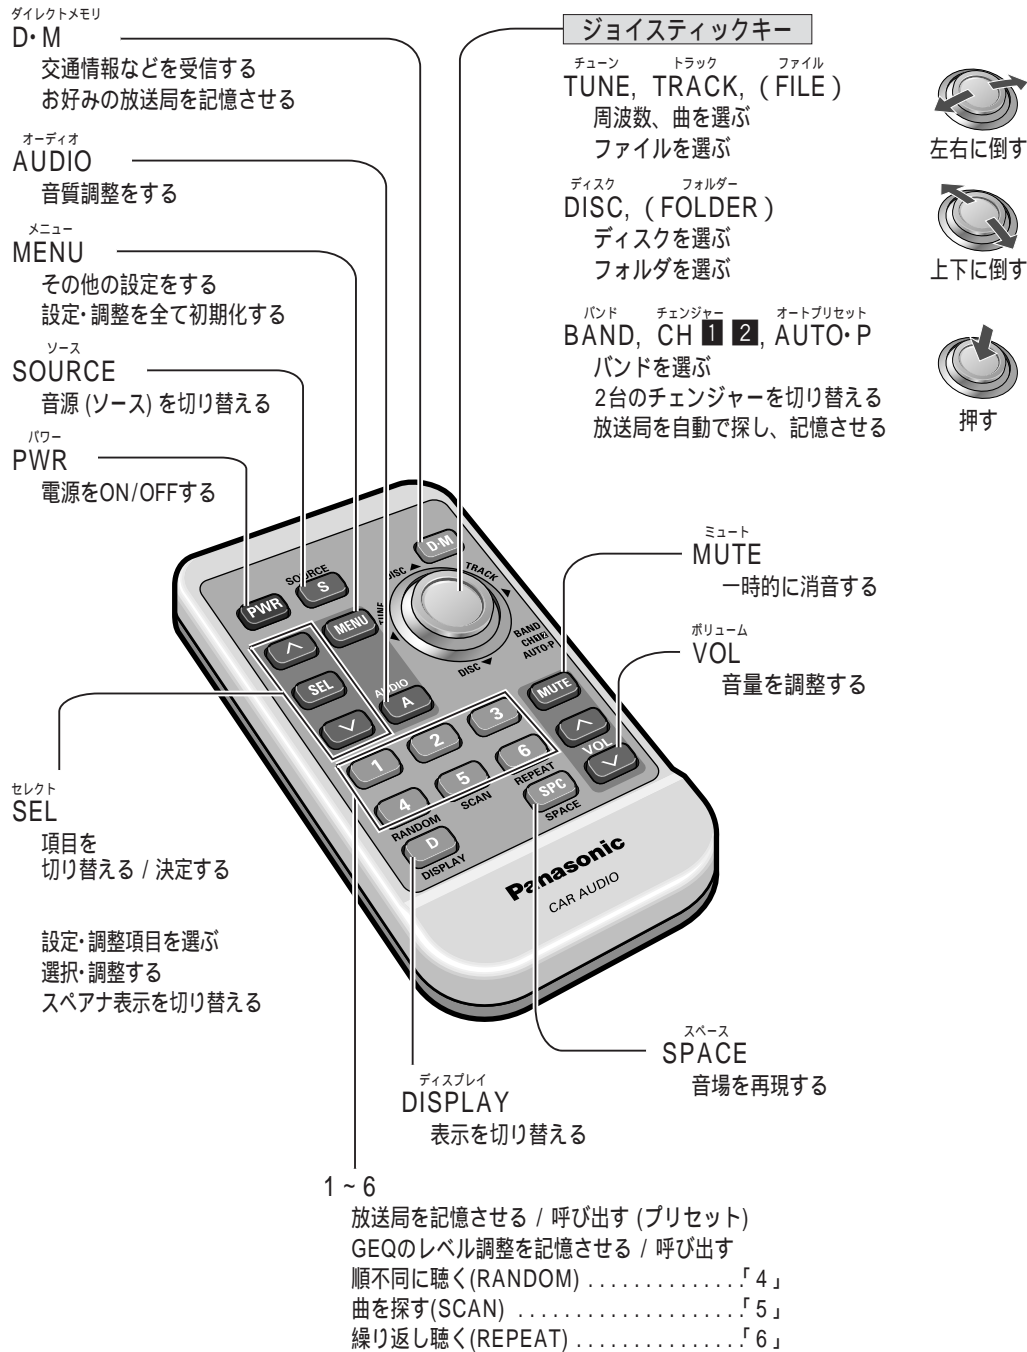

各部のなまえとはたらき

オーディオ本体のリモコン受光部へ向けて、操作してください。

機種によっては使用できないボタンがあったり、ボタンのはたらきが異なる場合があります。詳しくは、オーディオ本体の取扱説明書をご覧ください。

例) CQ-VX4400Dの場合

電池の入れかた

電池について

使用電池
パナソニック リチウム電池 (CR2025)

電池寿命
通常の使用状態 (常温時) で約6ヶ月