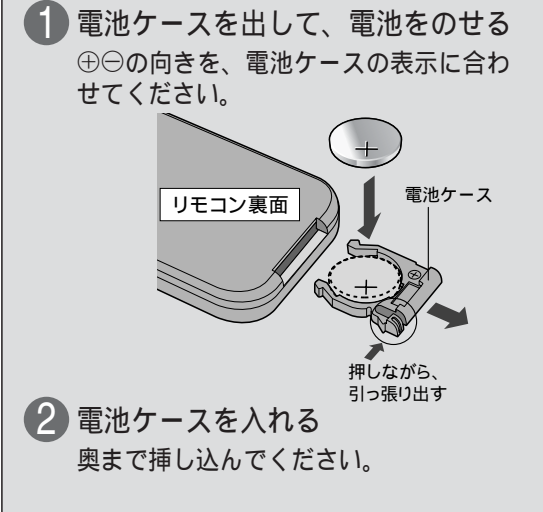

各部のなまえとはたらき

オーディオ本体のリモコン受光部へ向けて、操作してください。

機種によっては使用できないボタンがあったり、ボタンのはたらきが異なる場合があります。詳しくは、オーディオ本体の取扱説明書をご覧ください。

例) CQ-VX4400Dの場合

電池の入れかた

電池について

使用電池
パナソニック リチウム電池 (CR2025)

電池寿命
通常の使用状態 (常温時) で約6ヶ月