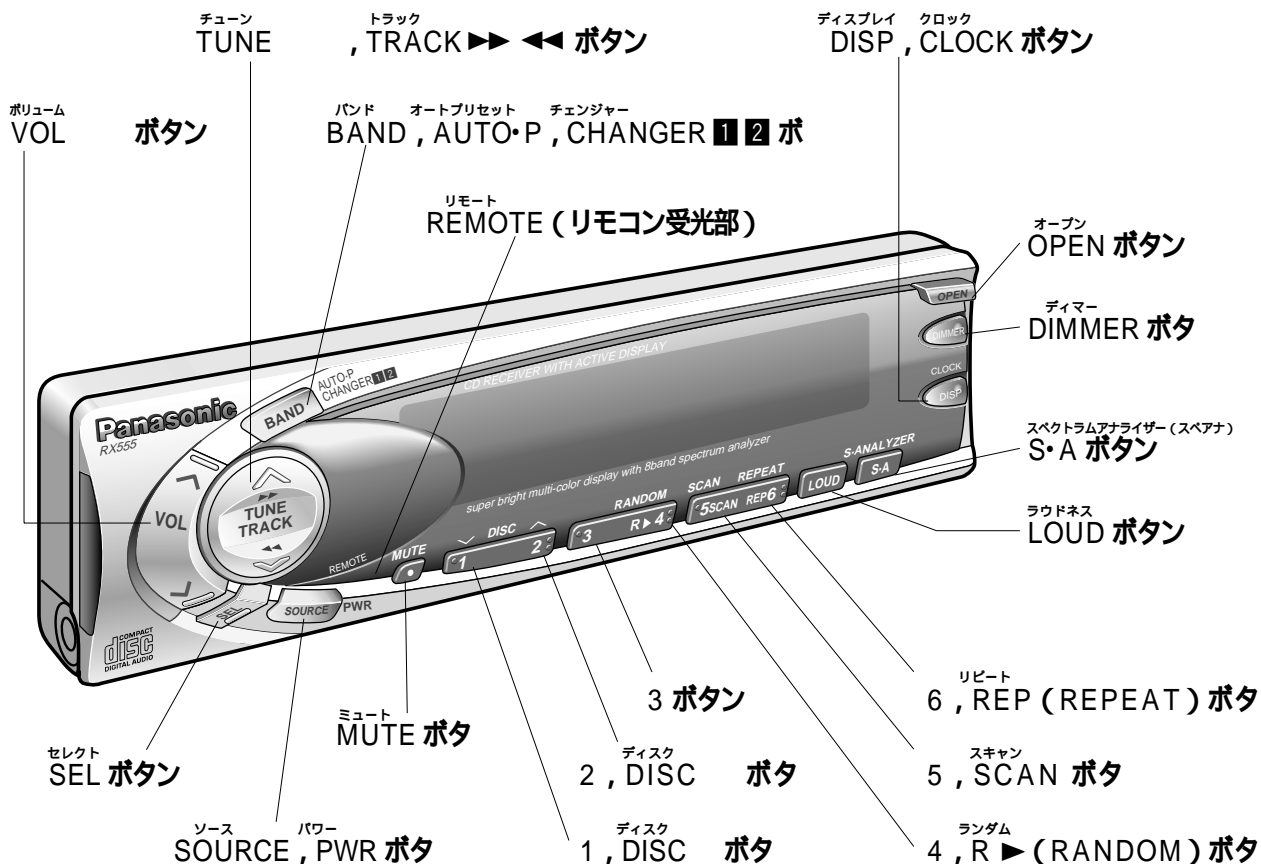

## 操作パネル（前面）部

**警告**

禁止

**運転者は走行中に操作をしない**

走行中に操作をすると、前方不注意による交通事故の原因になります。操作は安全な場所に停車して行ってください。

開いたところ

CD挿入口

イジェクト ▲ ボタン