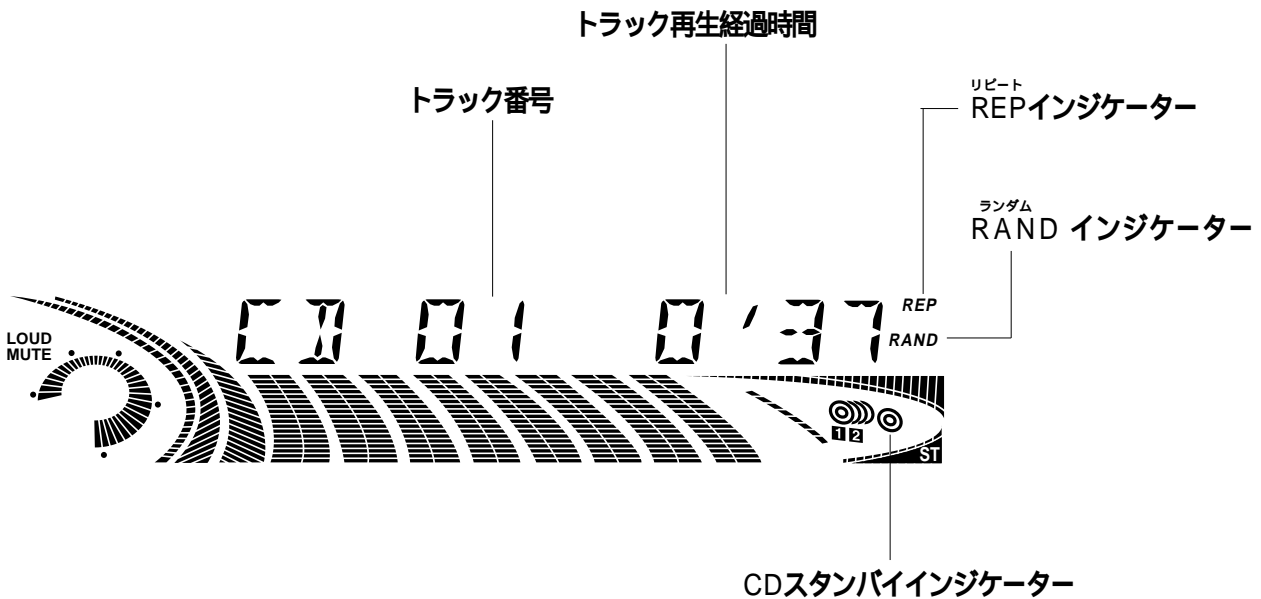

CDの通常表示

お知らせ

文字表示部は、時計表示に切り替えることができます。(P.23 参照)

特殊形状CDについて

ハート型や八角形など特殊形状のCDは、再生できません。故障の原因になりますので、ご使用にならないでください。