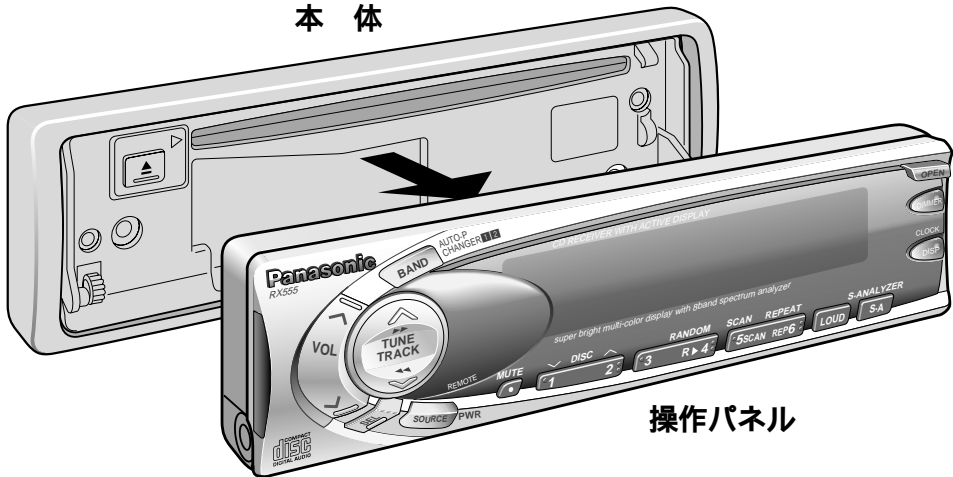

リムーバブルフェイスについて

本機の操作パネルは、取りはずすことができます。 リムーバブルフェイス

警告

禁止

運転者は走行中に操作をしない

走行中に操作をすると、前方不注意による交通事故の原因になります。操作は安全な場所に停車して行ってください。

注意

禁止

可動部に手・指や異物を入れない

可動部に手・指や異物を入れると、けがや故障の原因になります。

本 体

操作パネル

お願い

- 操作パネルは防水ではありません。故障の原因になりますので、水をかけたり、湿気の多いところに置かないでください。
- 操作パネルは、気温が上がるダッシュボードやその周辺には置かないでください。
- 操作パネル側および本体側の接点には触らないでください。電気的な接触不良を引き起こします。
- 操作パネル側および本体側の接点に汚れや他の異物がついたときは、清潔な乾いた布で拭き取ってください。
- 開いた操作パネルに無理な力をかけたり、物を置かないでください。