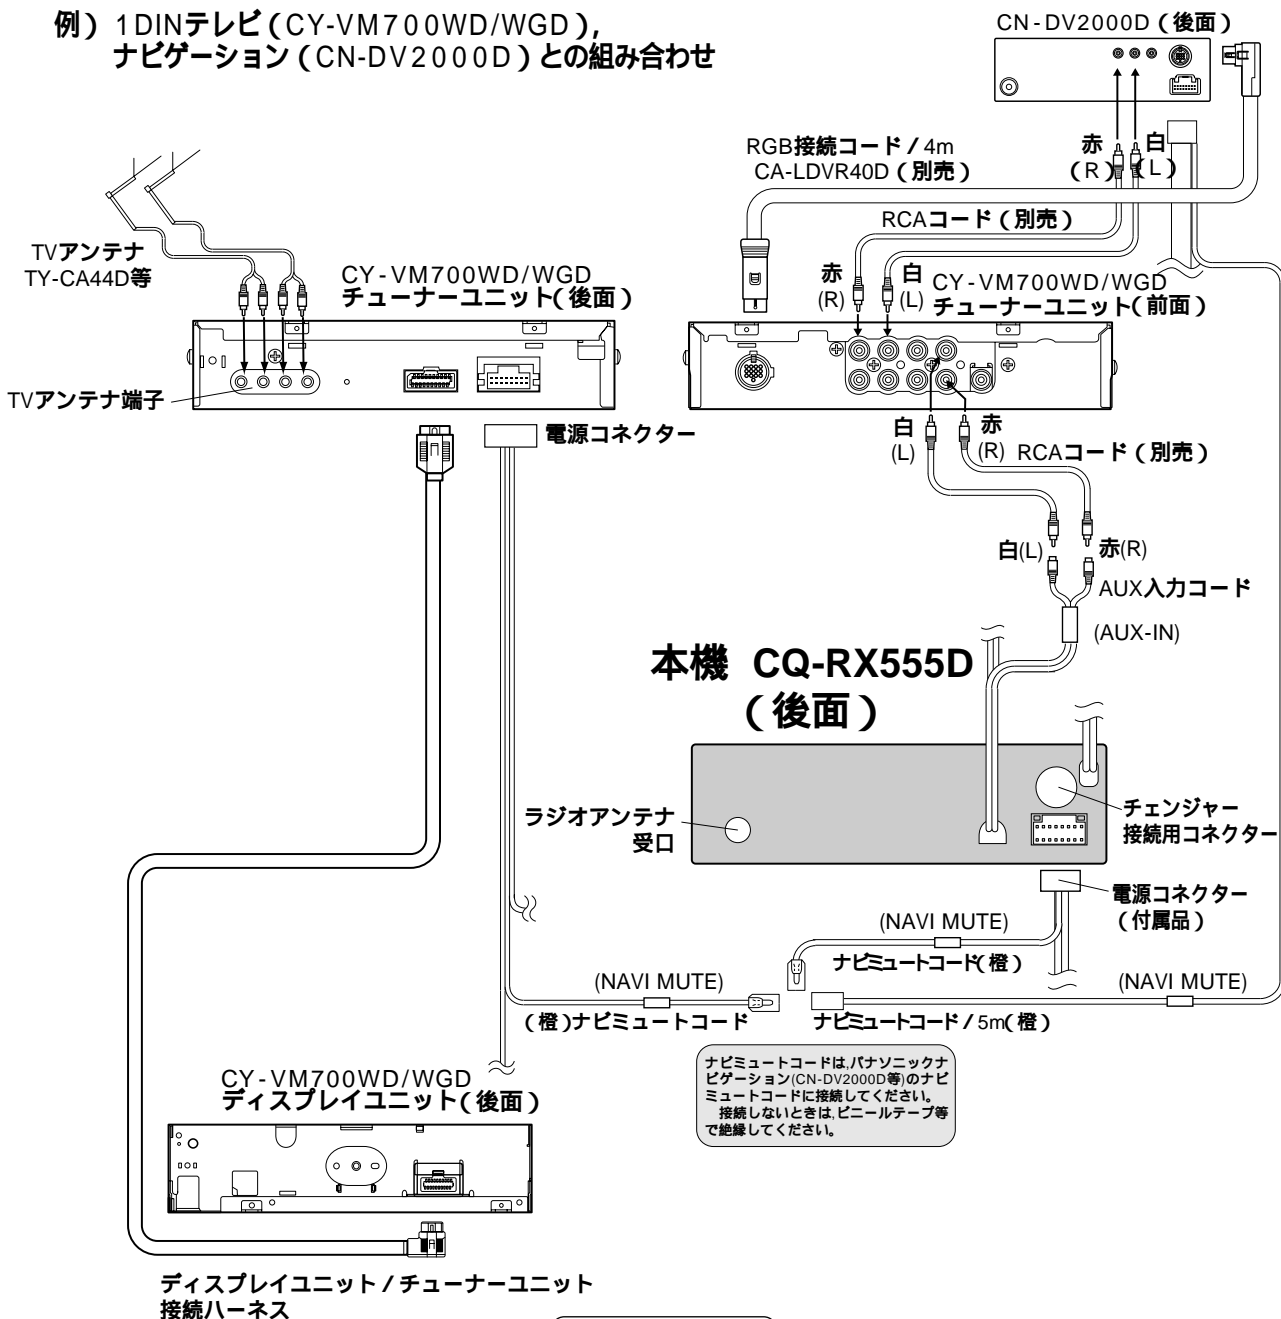

システムアップ2：1DINテレビとナビゲーションを接続する

例) 1DINテレビ (CY-VM700WD/WGD),
ナビゲーション (CN-DV2000D) との組み合わせ

⚠ 注意

取り付け，配線は専門技術者に依頼する

本機の実取り付け，配線には専門技術と経験が必要です。安全のため，お買い上げの販売店に依頼してください。

決められたヒューズを使用する

ヒューズ交換は必ず表示された規定のヒューズをご使用ください。規定以外のヒューズを使用すると，発煙・発火の原因になります。

必要なきに