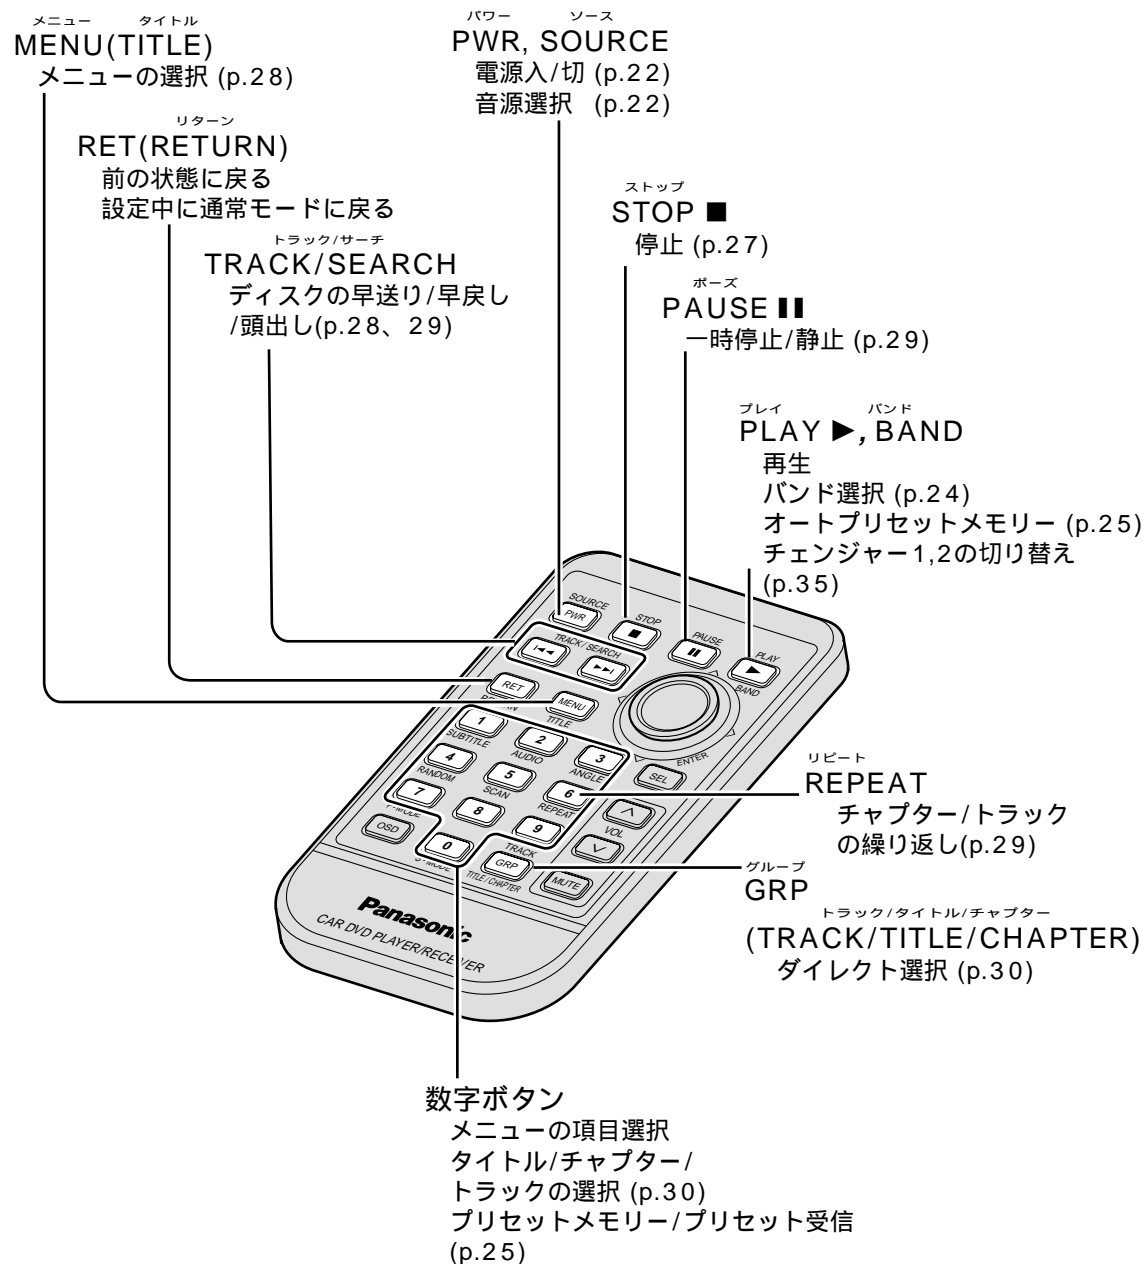

各部のなまえとはたらき

リモコン

本体のREMOTE (リモコン受光部) に向けて操作してください。
リモコンは、停車して明るい場所で操作してください。

お知らせ

リモコンには下記のボタンがありません。
本体で操作してください。

ディスプレイ DISP、オープン OPEN、イジェクト ▲ (⇒26 ページ)

左記以外のボタン