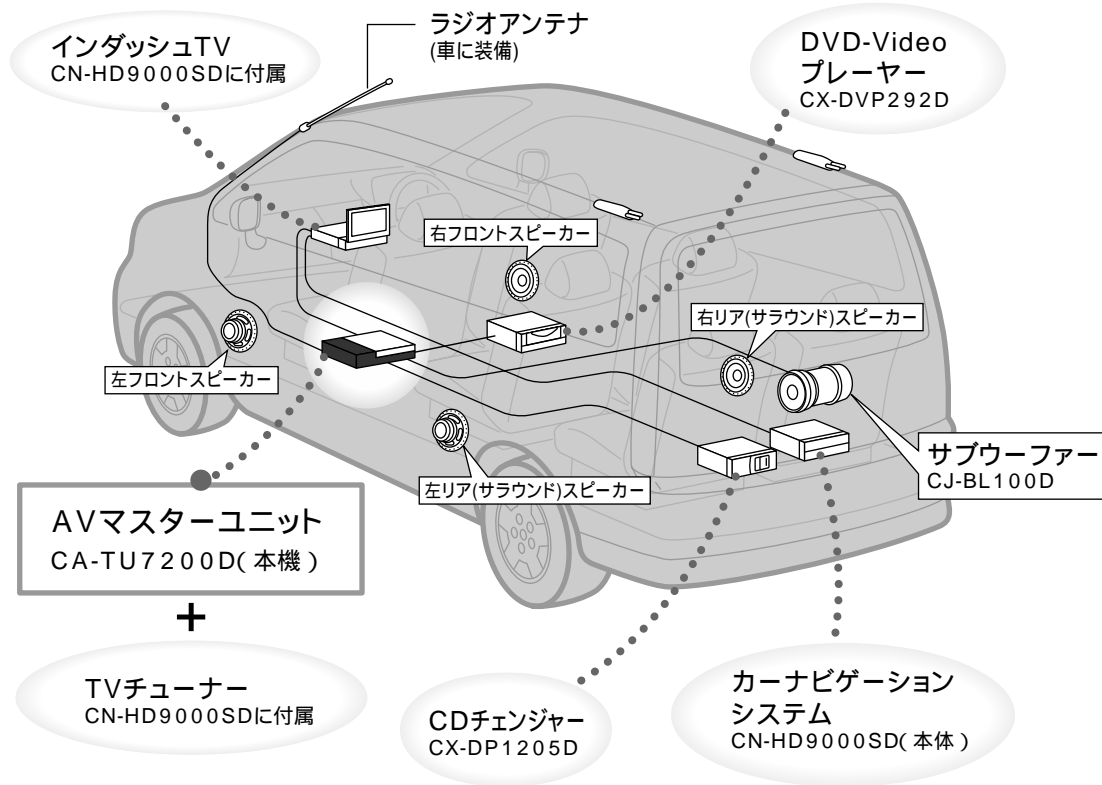

CA-TU7200Dで広がる カーサウンド&DVDビデオ・カーシアターシステム

FM/AMチューナー内蔵

FM/AMラジオを聞くことができます。詳しくは、接続した機器の取扱説明書をご覧ください。

高音質45 W x 4 chパワーアンプ搭載

MD/CDチェンジャーコントロール機能

ツインチェンジャーコントロールユニットを使用すると、最大2台まで接続できます。詳しくは、接続した機器の取扱説明書をご覧ください。

本機をご使用になるには、下記のいずれかの別売品が必要です。

- ・7V型ワイドVGAインダッシュTV付HDDカーナビゲーションシステム：(CN-HD9000SD)
- ・7V型ワイドインダッシュTV/DVD-VIDEOプレーヤー：(CY-TVD9200D)

2台のチェンジャーを接続する場合...

接続可能なチェンジャーは...

CDチェンジャー：
CX-DP801/DP650/DP600/
DP1205/1203 D
MDチェンジャー：
CX-MD6D