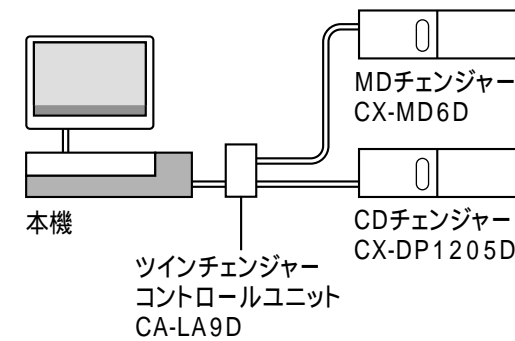

2台のチェンジャーを接続する場合...

接続可能なチェンジャーは...

CDチェンジャー：
CX-DP801/DP650/DP600/
DP1205/1203 D
MDチェンジャー：
CX-MD6D

(2002年4月現在)

付属品・添付品について

付属品：本機には、配線・取り付けに使用する部品が付属されています。9ページをご覧ください。

添付品：取扱説明書(本書)/保証書/
お客様ご相談窓口一覧表

7型ワイドインダッシュTV/DVD-VIDEOプレーヤー(CY-TVD9000D)または7型ワイドインダッシュTV/CDプレーヤー(CY-TVC7000D)とは接続しないでください。接続しても正常に動作しません。

安全にお使いいただくために	4
使用上のお願い	7

音質・音量を調整するには	8

操作方法については、接続した機器の取扱説明書をご覧ください。

取り付け・配線の前に	9
取り付けかた	10
配線のしかた	12
基本配線(付属コードの接続)	12
ナビゲーションなどを接続する	14
2台のチェンジャーを接続する (ツインチェンジャー)	16

故障かな!?	17
お手入れのしかた	18
仕様	19
アフターサービスについて	裏表紙

ご使用前に

使いかた

配線・取り付け

必要なときに