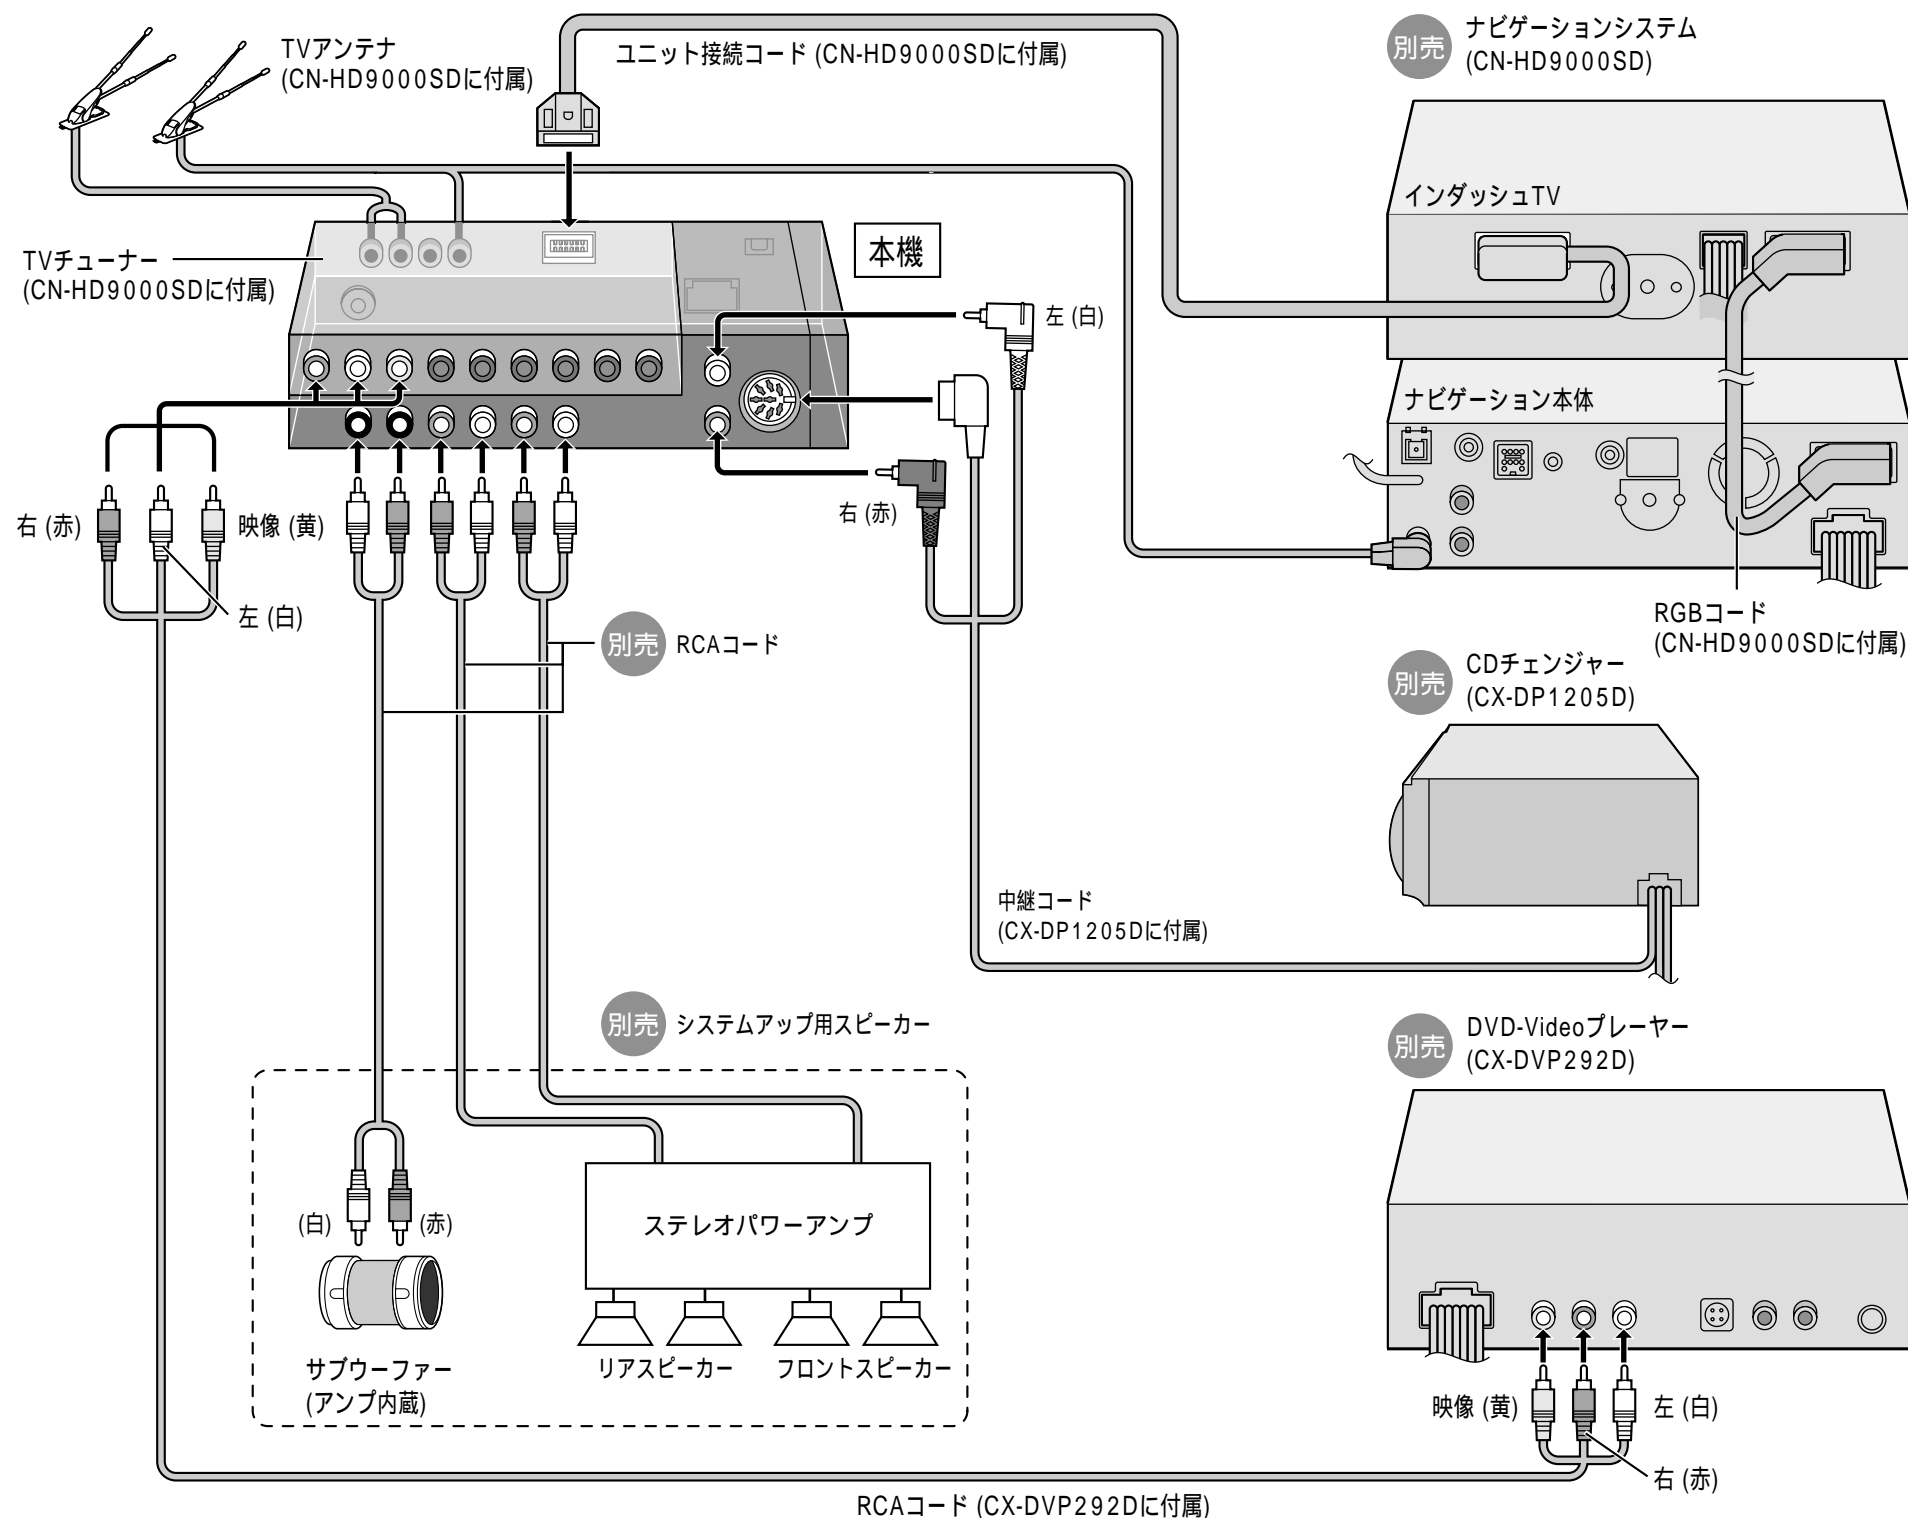

ナビゲーションなどを接続する

接続する各機器の取付説明書も、併せてご覧ください。

例)

- 7V型ワイドVGAインダッシュテレビ付HDDカーナビゲーションシステム (CN-HD9000SD)
- DVD-Videoプレーヤー (CX-DVP292D)
- CDチェンジャー (CX-DP1205D)
- システムアップ用スピーカー

お願い

各機器を重ねて取り付けないでください。

お知らせ

本機をCN-HD9000SDに接続すると、インダッシュTV (TVチューナー) のプリアウト端子からは音声が出力されなくなります。2台目のモニターなどを接続する場合には、本機のプリアウト端子 (FRONT) に接続しなおしてください。