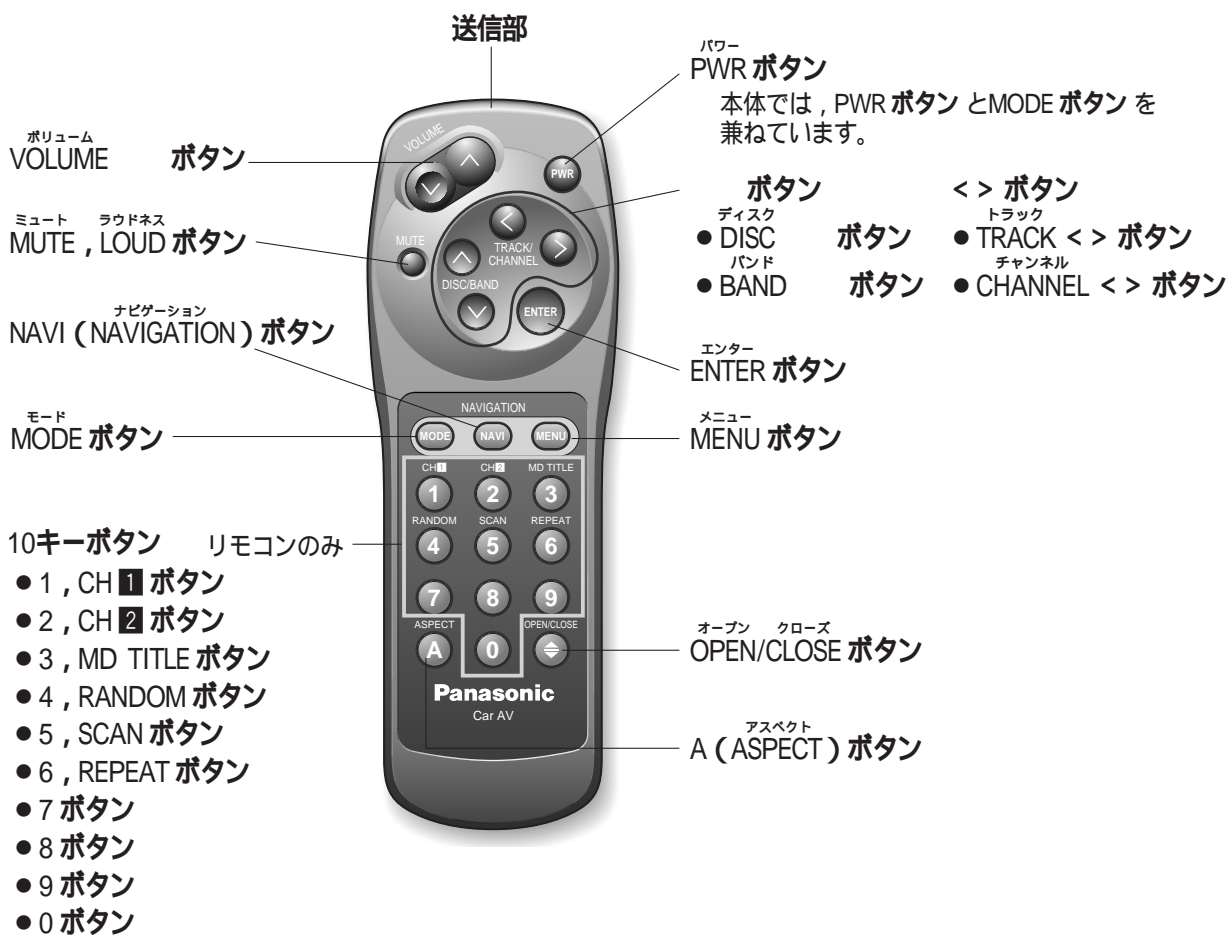

### 運転者は走行中に操作をしない

走行中に操作をすると、前方不注意による交通事故の原因になります。操作は安全な場所に停車して行ってください。

はじめに

## リモコン

リモート

ディスプレイ部の REMOTE (リモコン受光部) に向けて、操作してください。  
(P.8 参照)

リモコンと本体のボタンには違いがあります。ボタンがリモコンにない場合には、本体で操作してください。

- リモコンにないボタン .....チルト TILT ボタン