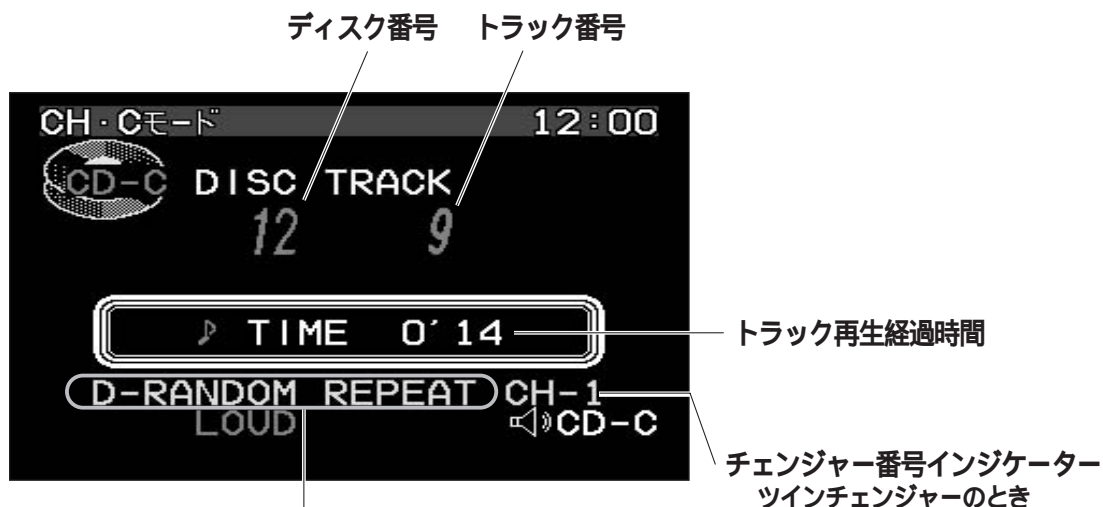

チェンジャーでCD/MDを聴く

- 別売のCDチェンジャー（CX-DP801D / CX-DP1203D等）または MDチェンジャー（CX-MD6D）の接続が必要です。
- 別売のツインCDチェンジャーコントロールユニット（CA-LA9D）をご使用になると、2台のCD/MDチェンジャーを接続できます。 ツインチェンジャー

CH・Cモードの表示（CD/MDチェンジャー）

CDチェンジャーのとき

- RANDOM , D- RANDOM インジケータ
- SCAN , D-SCAN インジケータ
- REPEAT , D-REP インジケータ

MDチェンジャーのとき

- RANDOM , D- RANDOM インジケータ
- SCAN , D-SCAN インジケータ
- REPEAT , D-REP インジケータ