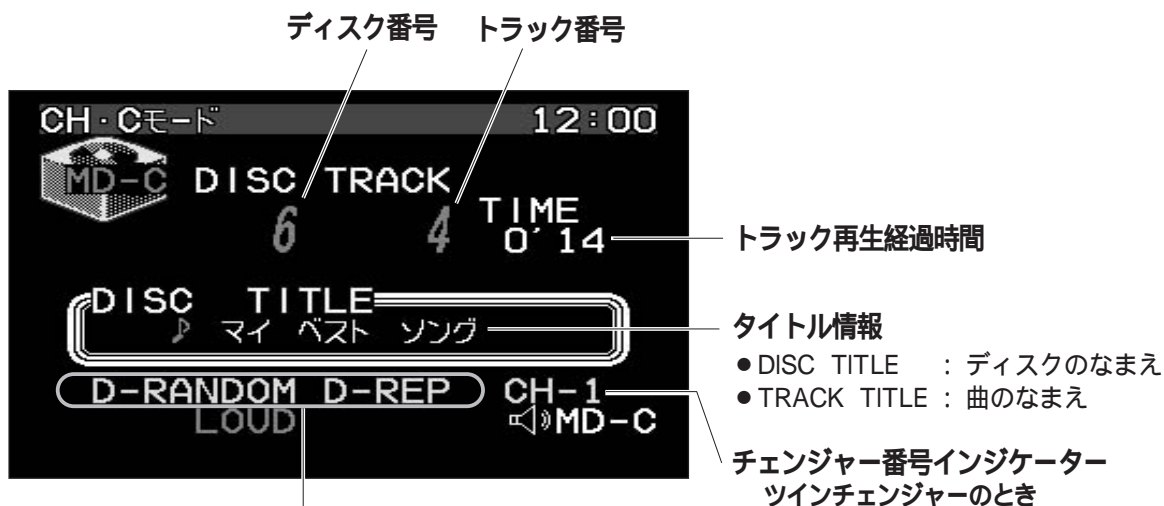

チェンジャーでCD/MDを聴く

- 別売のCDチェンジャー（CX-DP801D / CX-DP1203D等）または MDチェンジャー（CX-MD6D）の接続が必要です。
- 別売のツインCDチェンジャーコントロールユニット（CA-LA9D）をご使用になると、2台のCD/MDチェンジャーを接続できます。 ツインチェンジャー

CH・Cモードの表示（CD/MDチェンジャー）

CDチェンジャーのとき

- RANDOM , D- RANDOM インジケータ
- SCAN , D-SCAN インジケータ
- REPEAT , D-REP インジケータ

MDチェンジャーのとき

- RANDOM , D- RANDOM インジケータ
- SCAN , D-SCAN インジケータ
- REPEAT , D-REP インジケータ