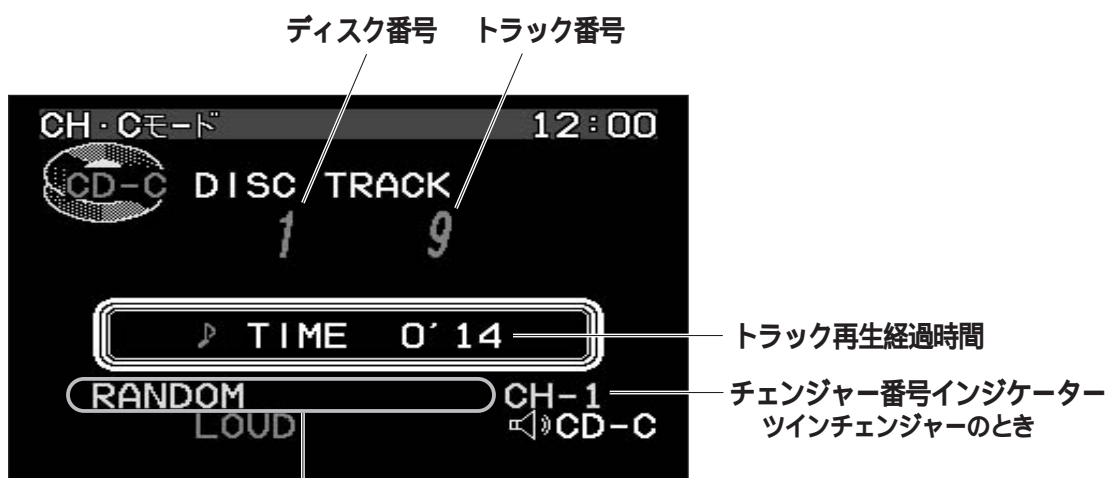

CDプレーヤー（CX-DX555D）でCDを聴く

- 別売のCDプレーヤー（CX-DX555D）を接続することができます。従来のCDプレーヤーは、接続できません。
- CDプレーヤーでCDを聴くときは、モードをチェンジャー（CH・C）に切り替えて、チェンジャーと同様に操作してください。
- 詳細は、CX-DX555Dの取扱説明書をご参照ください。

お知らせ

ディスクの選択、ディスクランダムプレイ、ディスクスキッププレイ、ディスクリピートプレイはできません。

CH・Cモードの表示（CDプレーヤー）

CDプレーヤー（CX-DX555D）のとき

- RANDOM インジケータ
- SCAN インジケータ
- REPEAT インジケータ