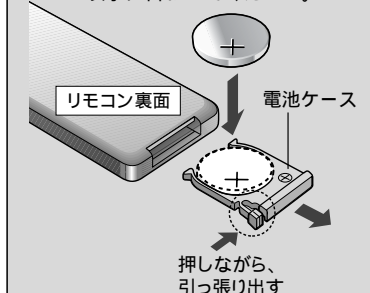

付属品・添付品の確認

万一不備な点がございましたら、お買い上げの販売店へお申し付けください。

付属品

配線・取り付け用部品（※38ページ）

添付品

取扱説明書（本書） 保証書 お客様ご相談窓口一覧表

別売リモコンについて

本機をリモコンで操作したい場合には、CA-RC55D（別売）をお買い求めください。

電池の入れかた

1 電池ケースを出して、電池をのせる
⊕⊖の向きを、電池ケースの表示に合わせてください。

2 電池ケースを入れる
奥まで挿し込んでください。

電池について

使用電池
パナソニック リチウム電池 (CR2025)

電池寿命
通常の使用状態 (常温時) で約6ヶ月

取り扱いの注意書き (※7ページ) をよくお読みください。

本体のリモコン受光部へ向けて、操作してください。