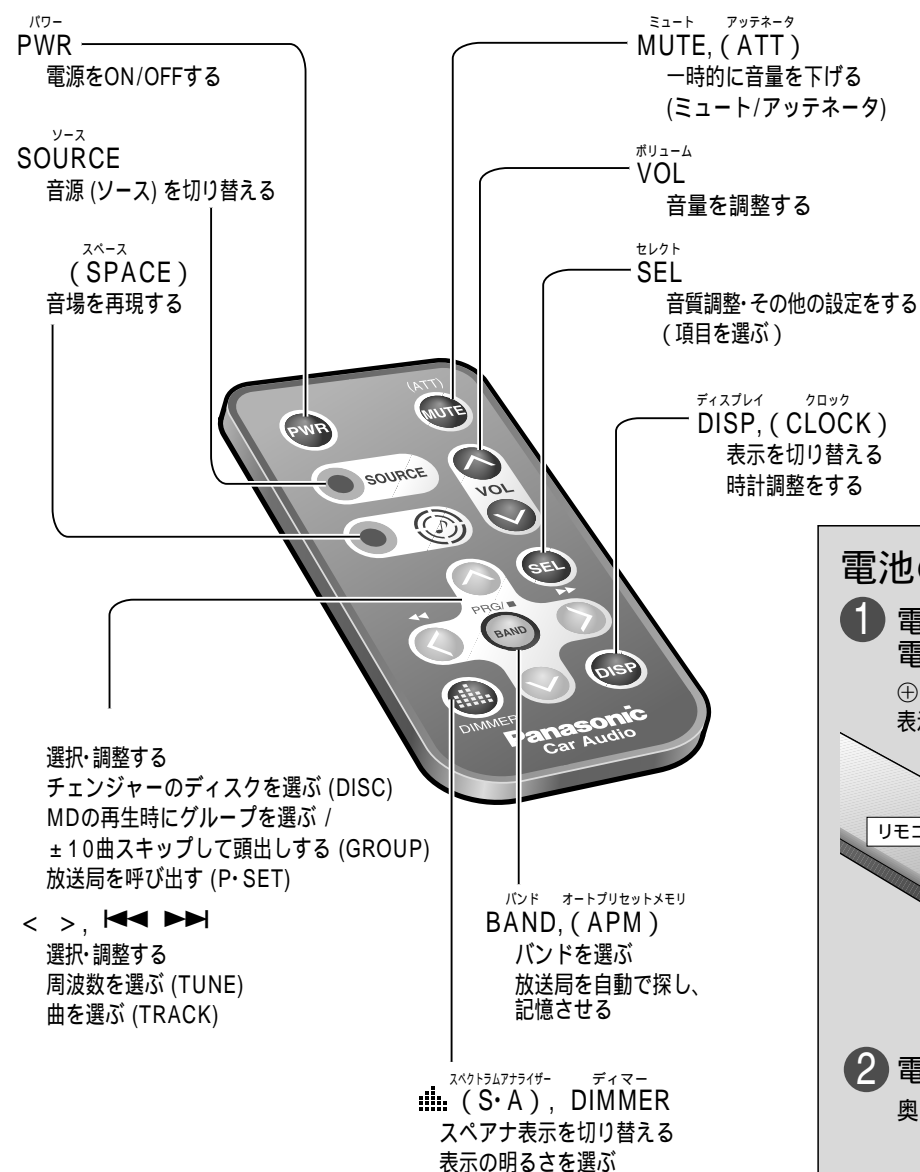

付属品・添付品の確認

万一不備な点がございましたら、お買い上げの販売店へお申し付けください。

付属品

配線・取り付け用部品（※38ページ）

添付品

取扱説明書（本書） 保証書 お客様ご相談窓口一覧表

別売リモコンについて

本機をリモコンで操作したい場合には、CA-RC55D（別売）をお買い求めください。

電池の入れかた

1 電池ケースを出して、電池をのせる
⊕⊖の向きを、電池ケースの表示に合わせてください。

2 電池ケースを入れる
奥まで挿し込んでください。

電池について

使用電池
パナソニック リチウム電池 (CR2025)

電池寿命
通常の使用状態 (常温時) で約6ヶ月

取り扱いの注意書き (※7ページ) をよくお読みください。

本体のリモコン受光部へ向けて、操作してください。