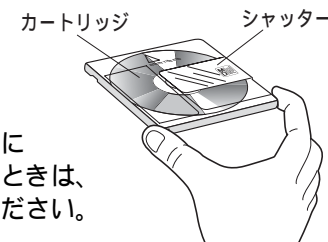

ディスクの取り扱いについて / お手入れのしかた

CD (コンパクトディスク)

のマークがついているものを、
ご使用ください。

持ちかた

ディスクのセンターホール
と外周部分を持ちます。

CDが汚れたら

水を含ませた柔らかい布で
拭いたあと、乾いた布で
拭いてください。

お知らせ

データを読み取って再生が始まるまでに、時間
がかかる場合があります。
(読み取り中は「TOC READ」と表示されます。)

取り扱いのお願い

CDそのものの破損、および機器の故障の原因になる
ことがありますので、次のことをお守りください。

- 記録面に手を触れない
- CDが回転する方向に拭かない
- ベンジン、シンナー、レコードクリーナー、静電
  防止剤で拭かない
- CDを曲げない、キズを付けない
- 鉛筆やボールペンなどで字を書かない

CD-R/RWディスクのご使用について

再生可能なCD-R/RWディスクは、通常の音楽CD
の形式(CD-DA)で記録したディスクに限ります。

- CDレコーダー(CD-R/RWドライブ)で記録した
  CD-R/RWディスクは、その特性・汚れ・指紋・
  キズなどにより、再生できない場合があります。
- CD-R/RWディスクは通常の音楽CDに比べて高温
  多湿環境に弱いため、長時間の車内環境において
  劣化し、再生できない場合があります。
- CD-R/RWディスクの取り扱いについては、ディ
  スクの使用上の注意書きをよくお読みください。
- クローズセッションされていないCD-R/RWディ
  スクは再生できません。
- CD-DA以外のデータ(ビデオCDやMP3など)は、
  再生できません。

⚠ 注意

特殊形状のCDやCDアクセサリは 使用しない

禁止

特殊形状(ハート型・八角形・カード型など)
のCDや、プロテクトフィルム・スタビライ
ザーなどのCDアクセサリを使用する
と、故障の原因になります。

シール・ラベル・テープなどを貼り付けた CDは使用しない

禁止

本機の中で引っかかるなど、故障の原因に
なることがあります。特に、市販のプリン
ターで作成したラベルなどを貼り付けた
CD-R/RWは、使用しないでください。

コピーコントロールCDについて

パソコンなどによるコピー防止を目的にコピーコントロールが施された音楽CDが発売されています。これは、現状CD規格に合致しないディスクであり、本機での再生は保証致しかねます。通常のCDを用いた再生には支障がなく、コピーコントロールCDを用いた再生にのみ支障がある場合は、コピーコントロールCDの発売元にお問い合わせください。

MD (ミニディスク)

録音済みの音楽用MDをご使用ください。

お知らせ

データを読み取って再生が始まるまでに、若干
時間がかかる場合があります。
(読み取り中は「TOC READ」と表示されます。)

MDが汚れたら

カートリッジの表面に
汚れやゴミがついたときは、
乾いた布で拭いてください。

シャッターに手・指を触れないでください。
再生後、高温になることがあります。

取り扱いのお願い

MDそのものの破損、および機器の故障の原因になる
ことがありますので、次のことをお守りください。

- シャッターを開けない
  無理に開けると破損することがあります。
  中の円盤には、直接手を触れないでください。
- 指定外の場所にラベルを貼らない
- ラベルのはがれかかったMDは使用しない
  本機の中で引っかかるなど、故障の原因になります。
- CDの挿入口に、MDを入れない
- MDの方向と表裏を確認して挿入する
  無理に入れると、故障の原因になります。

ディスク (CD, MD) の保管について

長時間使用しないときは

必ず本機から取り出してください。
ゴミ・ほこりなどの汚れやキズ・そりなどを避ける
ため、必ずケースに入れて保管してください。

次のような場所に置かないでください

- 長時間直射日光のあたるところ(車のシート、
  ダッシュボードの上など)
- 暖房器具の熱が直接あたるところ
- 湿気やゴミ・ほこりの多いところ
- 腐食性のあるところ
- 強い静電気・電氣的ノイズの発生しやすいところ

著作権について

音楽などの著作物を個人的に楽しむ場合などを除き、著作権利者の許諾を得ないでディスクに複製(録音)、配布、配信することは、著作権法で禁止されています。十分ご注意ください。

本機のお手入れについて

本機が汚れたときは

電源を切ってから、乾いた柔らかい布で拭いてください。
ベンジンやシンナー類を使うとケースや塗装が変質しますので、使用しないでください。
化学ぞうきんをご使用になる場合は、使用上の注意をよく読み、必ずお守りください。

使用しない

必要なときに