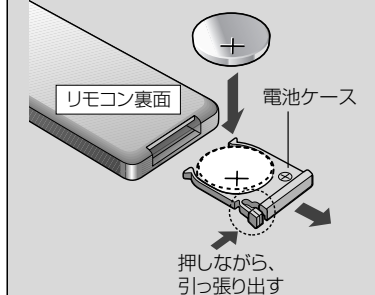

付属品・添付品の確認

万一不備な点がございましたら、お買い上げの販売店へお申し付けください。

付属品

- 配線・取り付け用部品 (P.38ページ)

添付品

- 取扱説明書 (本書)
- 保証書
- お客様ご相談窓口一覧表

別売リモコンについて

本機をリモコンで操作したい場合には、CA-RC55D (別売) をお買い求めください。

ご使用前に

※本体のリモコン受光部へ向けて、操作してください。

電池の入れかた

1 電池ケースを出して、電池をのせる

⊕面を、電池ケースの表示に合わせてください。

2 電池ケースを入れる

奥まで押し込んでください。

電池について