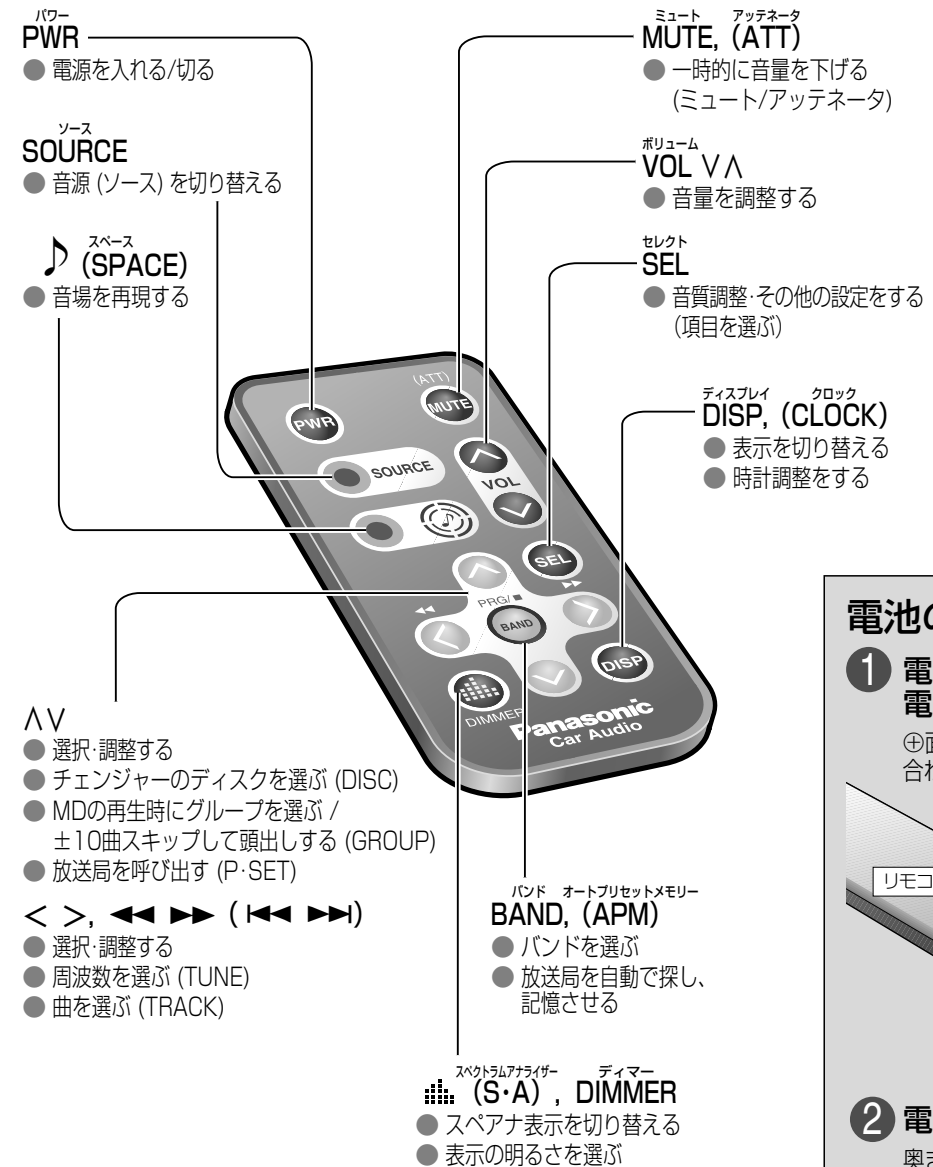

付属品・添付品の確認

万一不備な点がございましたら、お買い上げの販売店へお申し付けください。

付属品

- 配線・取り付け用部品 (P.38ページ)

添付品

- 取扱説明書 (本書)
- 保証書
- お客様ご相談窓口一覧表

別売リモコンについて

本機をリモコンで操作したい場合には、CA-RC55D (別売) をお買い求めください。

ご使用前に

※本体のリモコン受光部へ向けて、操作してください。

電池の入れかた

1 電池ケースを出して、電池をのせる

⊕面を、電池ケースの表示に合わせてください。

2 電池ケースを入れる

奥まで押し込んでください。

電池について