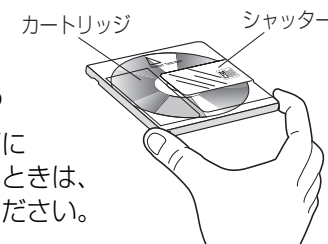

お知らせ

- データを読み取って再生が始まるまでに、時間がかかる場合があります。
(読み取り中は「TOC READ」と表示されます。)

取り扱いのお願い

CDそのものの破損、および機器の故障の原因になる
ことがありますので、次のことをお守りください。

- 記録面に手を触れない
- CDが回転する方向に拭かない
- ベンジン、シンナー、レコードクリーナー、静電防止剤で拭かない
- CDを曲げない、キズを付けない
- 鉛筆やボールペンなどで字を書かない

CD-R/RWディスクのご使用について

再生できるディスクは、通常の音楽CDの形式(CD-DA)で記録されたCD-R/RWに限ります。

- CDレコーダー(CD-R/RWドライブ)で記録したCD-R/RWディスクは、その特性・汚れ・指紋・キズなどにより、再生できない場合があります。
- CD-R/RWディスクは通常の音楽CDに比べて高温多湿環境に弱いため、長時間の車内環境において劣化し、再生できない場合があります。
- CD-R/RWディスクの取り扱いについては、ディスクの使用上の注意書きをよくお読みください。
- クローズセッションされていないCD-R/RWディスクは再生できません。
- CD-DA以外のデータ(MP3やWMAなど)は、再生できません。

コピーコントロールCDについて

パソコンなどによるコピー防止を目的にコピーコントロールが施された音楽CDが発売されています。これは、現状CD規格に合致しないディスクであり、本機での再生は保証致しかねます。通常のCDを用いた再生には支障がなく、コピーコントロールCDを用いた再生にのみ支障がある場合は、コピーコントロールCDの発売元にお問い合わせください。

MD (ミニディスク)

- 録音済みの音楽用MDをご使用ください。