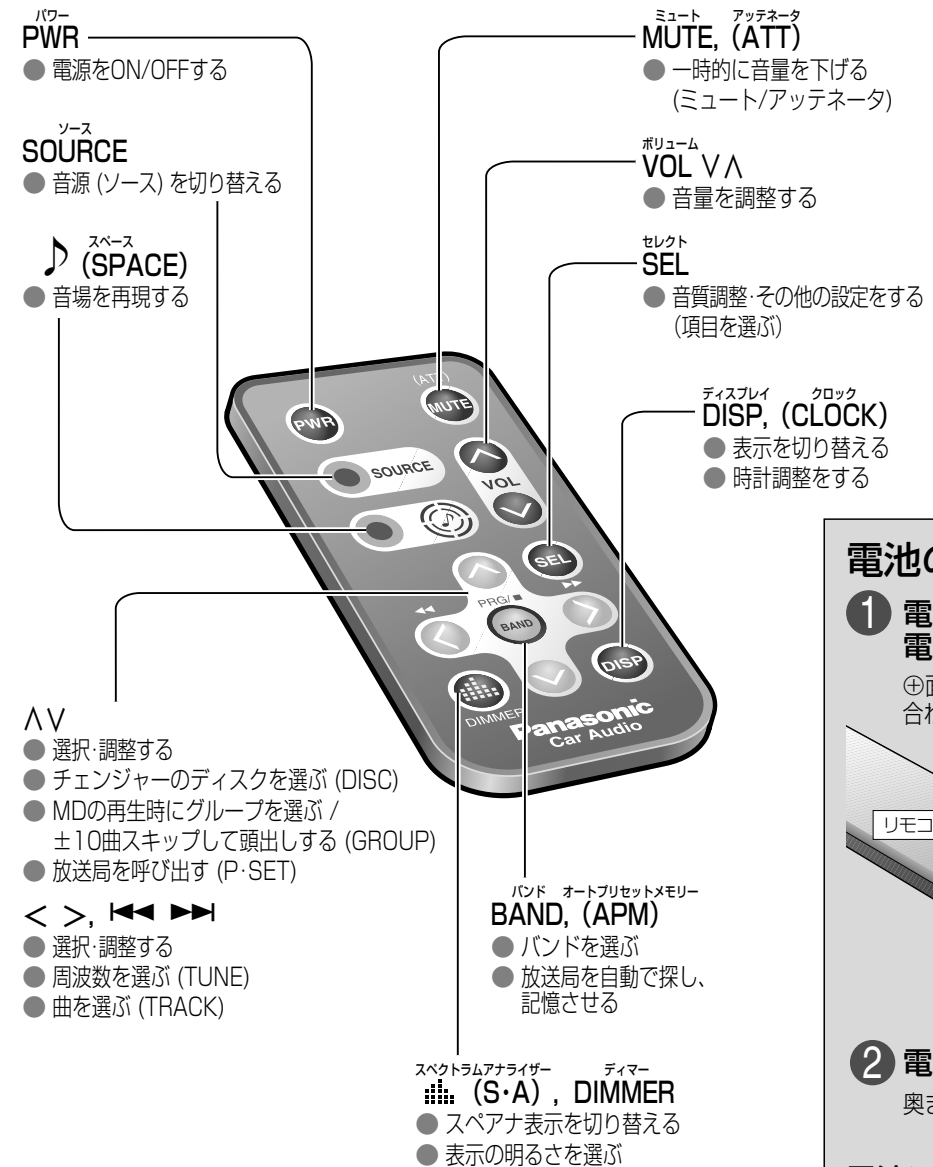

付属品・添付品の確認

万一不備な点がございましたら、お買い上げの販売店へお申し付けください。

付属品

- 配線・取り付け用部品 (P.38ページ)

添付品

- 取扱説明書 (本書)
- 保証書
- お客様ご相談窓口一覧表

別売リモコンについて

本機をリモコンで操作したい場合には、CA-RC55D (別売) をお買い求めください。

ご使用前に

電池の入れかた

- 1 電池ケースを出して、電池をのせる

⊕面を、電池ケースの表示に合わせてください。

- 2 電池ケースを入れる
奥まで押し込んでください。

電池について

- 使用電池
パナソニック リチウム電池 (CR2025)
- 電池寿命
通常の使用状態 (常温時) で約6ヵ月

※本体のリモコン受光部へ向けて、操作してください。