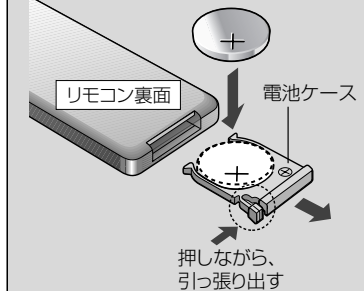

付属品・添付品の確認

万一不備な点がございましたら、お買い上げの販売店へお申し付けください。

付属品

- 配線・取り付け用部品 (P.38ページ)

添付品

- 取扱説明書 (本書)
- 保証書
- お客様ご相談窓口一覧表

別売リモコンについて

本機をリモコンで操作したい場合には、CA-RC55D (別売) をお買い求めください。

ご使用前に

電池の入れかた

- 1 電池ケースを出して、電池をのせる

⊕面を、電池ケースの表示に合わせてください。

- 2 電池ケースを入れる
奥まで押し込んでください。

電池について

- 使用電池
パナソニック リチウム電池 (CR2025)
- 電池寿命
通常の使用状態 (常温時) で約6ヵ月

※本体のリモコン受光部へ向けて、操作してください。