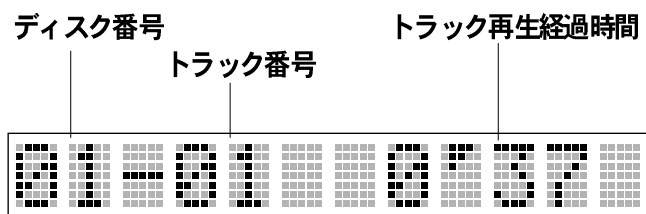

接続可能なCD/MDチェンジャーは、下記の機種です。(2001年4月現在)

- CDチェンジャー：CX-DP801 / DP650 / DP600 / DP1205 / 1203 D
- MDチェンジャー：CX-MD6D

表示例) 通常表示

表示を切り替えるには  
(MDは、タイトル情報も表示できます)  
→ DISPを押す (P.15 参照)

## 順不同で曲を聴く