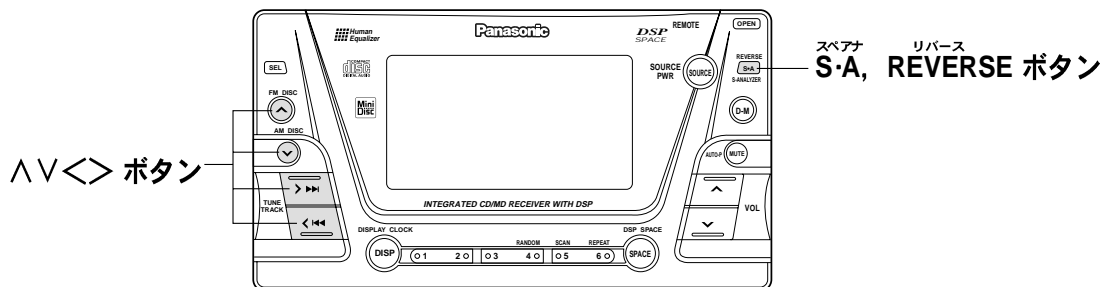

## スペアナ表示を切り替える

スペアナ表示 [初期設定：WAVE]

### S-A ボタンを押す。

- 押すごとに、次のように切り替わります。(13種類)

- ① WAVE : スペースファンタジーの幕開けを予感させるシンプルなスペアナ。
- ↓
- ② AURORA : 天にかかるオーロラのイメージ。
- ↓
- ③ MILKY WAY : 宇宙空間に流れる雄大な天の川をイメージ。
- ↓
- ④ TWINKLE STAR : 無数の星の瞬く瞬間をイメージ。
- ↓
- ⑤ SUN : サンサンと降りそそぐ暖かさをイメージ。
- ↓
- ⑥ SPC SARGASSO : 漂流する星のかけらの果てしない旅をイメージ。
- ↓
- ⑦ BIG BANG : 宇宙創世。星の誕生をイメージ。
- ↓
- ⑧ FLARE : 太陽から宇宙空間へのエネルギー解放現象をイメージ。
- ↓
- ⑨ PROMINENCE : 太陽の表面で燃え上がる炎をイメージ。
- ↓
- ⑩ METEOR : 無限に広がる宇宙空間を駆け巡る、流星群をイメージ。
- ↓
- ⑪ SPACE FEVER : ある周波数の一定のレベルをキャッチすると、スロットがフィーバー目指して回る。
- ↓
- ⑫ BLANK SPEANA : スペアナ表示だけを消灯する。
- ↓
- ⑬ ALL DISP OFF : ディスプレイ全体を消灯する。
  - 操作をすると点灯し、操作を終えたあと（約5秒後）に再び消灯します。