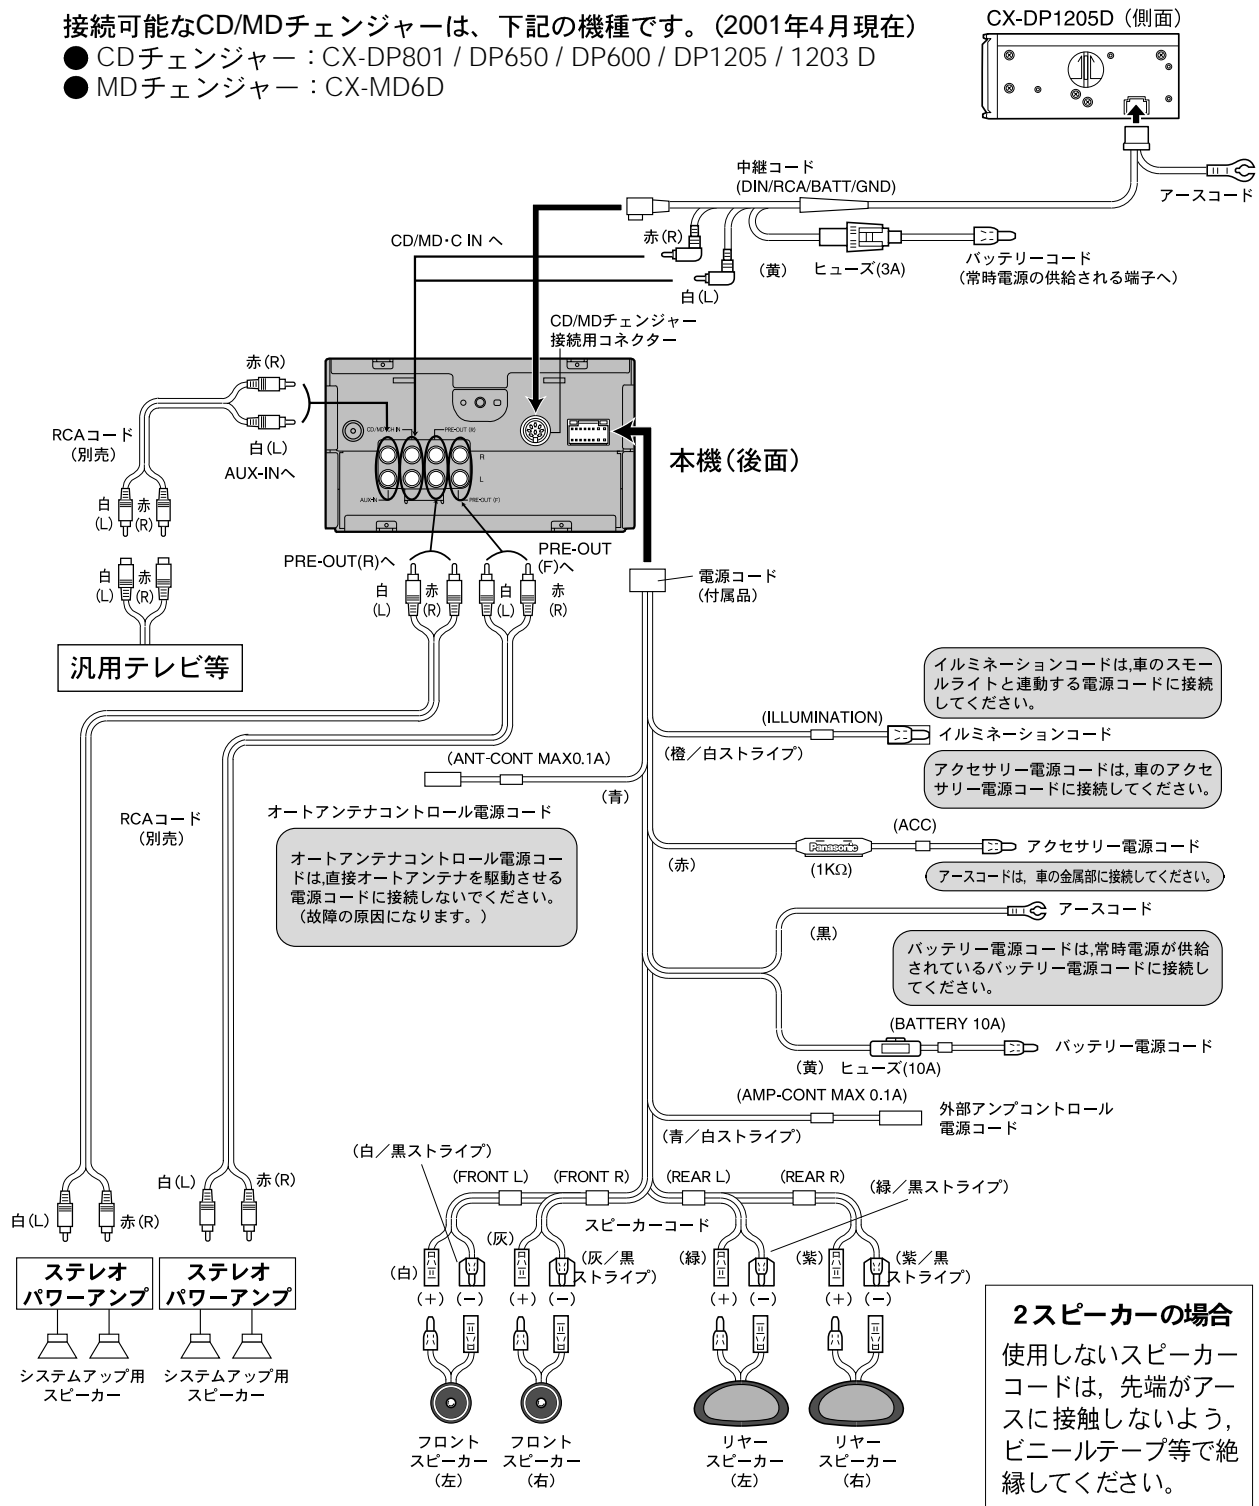

システムアップ例：8スピーカーの場合

CDチェンジャー (CX-DP1205D), 汎用テレビとの組み合わせ

接続可能なCD/MDチェンジャーは、下記の機種です。(2001年4月現在)

● CDチェンジャー：CX-DP801 / DP650 / DP600 / DP1205 / 1203 D

● MDチェンジャー：CX-MD6D

必要なときに