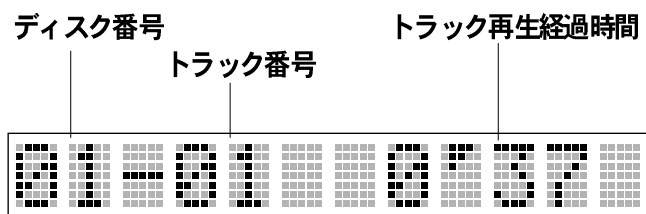

接続可能なCD/MDチェンジャーは、下記の機種です。(2001年4月現在)

- CDチェンジャー：CX-DP801 / DP650 / DP600 / DP1205 / 1203 D
- MDチェンジャー：CX-MD6D

表示例) 通常表示

表示を切り替えるには
(MDは、タイトル情報も表示できます)
→ DISPを押す (P.15 参照)

順不同で曲を聴く

トラックランダムプレイ

チェンジャー内の全ディスクの中から、規則性のない順番で再生されます。