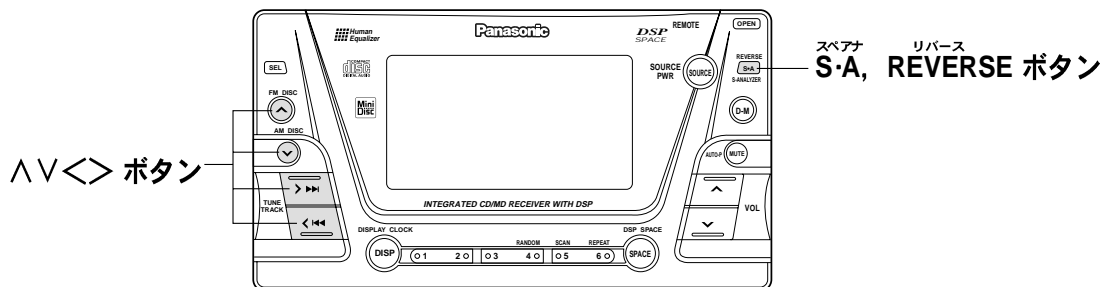

## スペアナ表示を切り替える

スペアナ表示 [初期設定：WAVE]

### S-A ボタンを押す。

- 押すごとに、次のように切り替わります。(13種類)

- ➡ ① WAVE : スペースファンタジーの幕開けを予感させるシンプルなスペアナ。
- ↓
- ② AURORA : 天にかかるオーロラのイメージ。
- ↓
- ③ MILKY WAY : 宇宙空間に流れる雄大な天の川をイメージ。
- ↓
- ④ TWINKLE STAR : 無数の星の瞬く瞬間をイメージ。
- ↓
- ⑤ SUN : サンサンと降りそそぐ暖かさをイメージ。
- ↓
- ⑥ SPC SARGASSO : 漂流する星のかけらの果てしない旅をイメージ。
- ↓
- ⑦ BIG BANG : 宇宙創世。星の誕生をイメージ。
- ↓
- ⑧ FLARE : 太陽から宇宙空間へのエネルギー解放現象をイメージ。
- ↓
- ⑨ PROMINENCE : 太陽の表面で燃え上がる炎をイメージ。
- ↓
- ⑩ METEOR : 無限に広がる宇宙空間を駆け巡る、流星群をイメージ。
- ↓
- ⑪ SPACE FEVER : ある周波数の一定のレベルをキャッチすると、スロットがフィーバー目指して回る。
- ↓
- ⑫ BLANK SPEANA : スペアナ表示だけを消灯する。
- ↓
- ⑬ ALL DISP OFF : ディスプレイ全体を消灯する。
  - 操作をすると点灯し、操作を終えたあと（約5秒後）に再び消灯します。