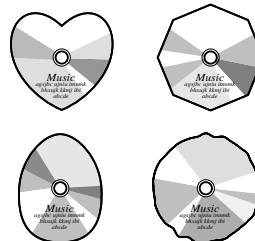

## CDの通常表示

使いかた

CD

### 特殊形状CDについて

ハート型や八角形など特殊形状のCDは、再生できません。故障の原因になりますので、ご使用にならないでください。