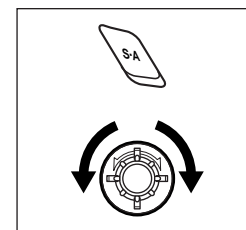

## スペアナ表示を切り替える

12種類の中から、表示パターンを選ぶことができます。

[初期設定：DEMO(デモモード)]

S・A ボタンを押してから、D.J エンコーダーを回す。

右に回すと、次のように切り替わります。(左に回す：逆回り)