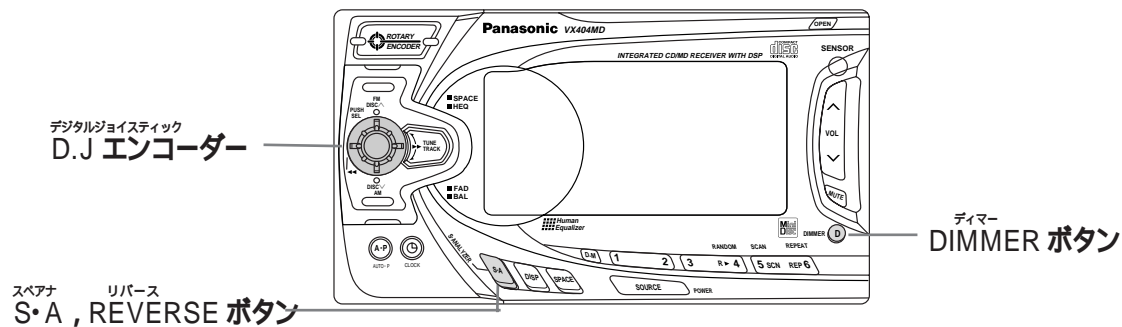

## スペアナ表示を切り替える

12種類の中から、表示パターンを選ぶことができます。

[初期設定：DEMO(デモモード)]

S・A ボタンを押してから、D.J エンコーダーを回す。

右に回すと、次のように切り替わります。(左に回す：逆回り)

### 設定・その他

- ① DEMO : すべてのスペアナ表示を順番にデモンストレーションする。(デモモード)
- ② WAVE : スペースファンタジーの幕開けを予感させるシンプルなスペアナ。
- ③ AURORA : 天にかかるオーロラのイメージ。
- ④ MILKY WAY : 宇宙空間に流れる雄大な天の川をイメージ。
- ⑤ TWINKLE STAR : 無数の星の瞬く瞬間をイメージ。
- ⑥ SUN : サンサンと降りそそぐ暖かさをイメージ。
- ⑦ METEOR : 無限に広がる宇宙空間を駆け巡る、流星群をイメージ。
- ⑧ SPACE FEVER : ある周波数の一定のレベルをキャッチすると、スロットがフィーバー目指して回る。
- ⑨ SPACE WAVE : ②より大きなWAVEが、フェイスいっぱいに広がる。
- ⑩ BIG BANG : 宇宙創世。星の誕生をイメージ。
- ⑪ BLANK SPEANA : スペアナ表示だけを消灯する。
- ⑫ ALL DISP OFF : ディスプレイ全体を消灯する。  
● VOL ボタン等の操作をすると点灯し、操作を終えたあと(約5秒後)に再び消灯します。