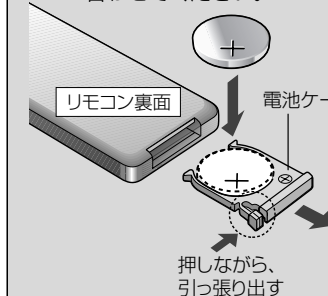

付属品・添付品の確認

万一不備な点がございましたら、お買い上げの販売店へお申し付けください。

付属品

- 配線・取り付け用部品 (42ページ)

添付品

- 取扱説明書 (本書) ●保証書
- お客様相談窓口一覧表 (カーエレクトロニクスサービス相談窓口一覧表)

別売リモコンについて

本機をリモコンで操作したい場合には、CA-RC55D (別売) をお買い求めください。

ご使用前に

電池の入れかた

1 電池ケースを出して、電池をのせる

⊕面を、電池ケースの表示に合わせてください。

2 電池ケースを入れる

奥まで押し込んでください。

電池について

- 使用電池
パナソニック リチウム電池 (CR2025)
- 電池寿命
通常の使用状態 (常温時) で約6ヵ月

※本体のリモコン受光部へ向けて、操作してください。