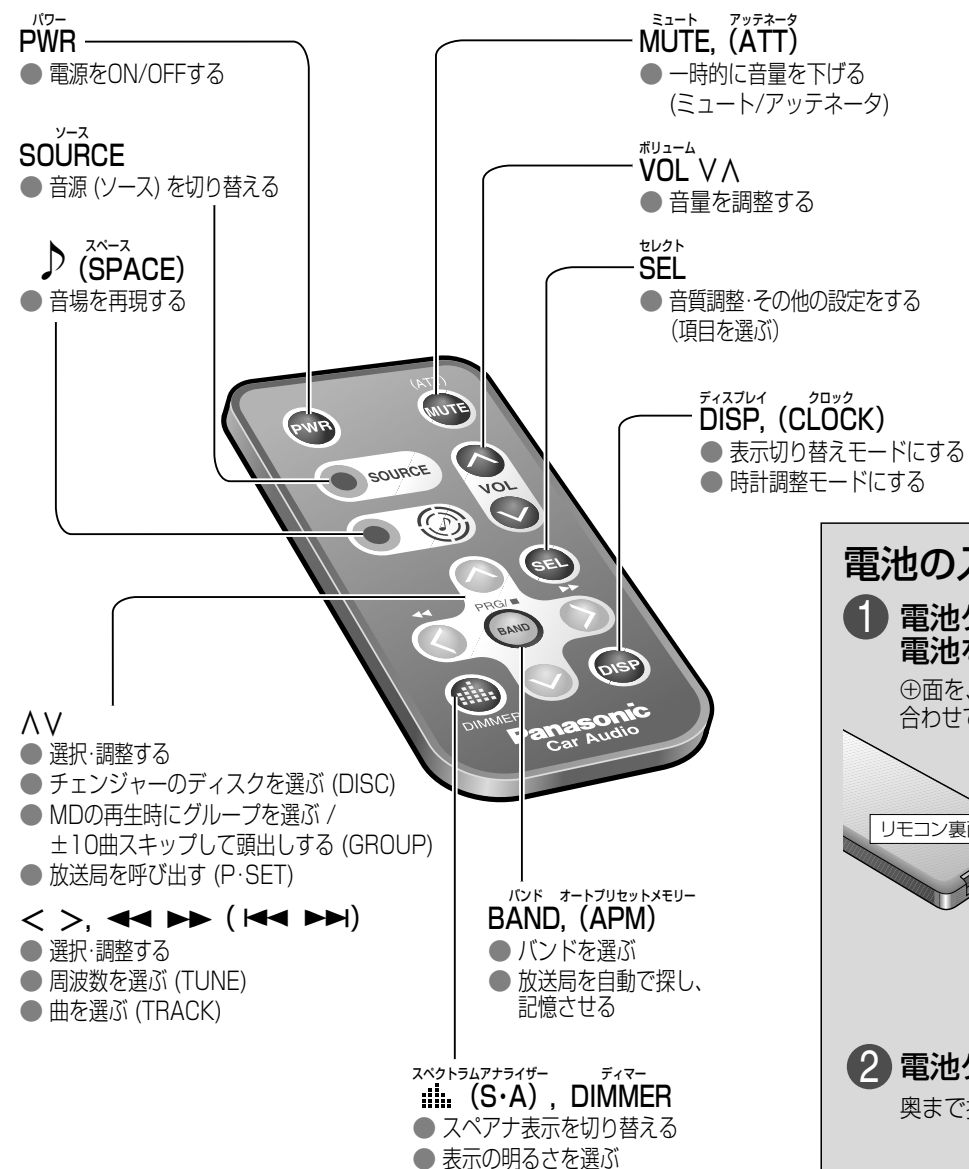

付属品・添付品の確認

万一不備な点がございましたら、お買い上げの販売店へお申し付けください。

付属品

- 配線・取り付け用部品 (42ページ)

添付品

- 取扱説明書 (本書) ●保証書
- お客様相談窓口一覧表 (カーエレクトロニクスサービス相談窓口一覧表)

別売リモコンについて

本機をリモコンで操作したい場合には、CA-RC55D (別売) をお買い求めください。

ご使用前に

電池の入れかた

1 電池ケースを出して、電池をのせる

⊕面を、電池ケースの表示に合わせてください。

2 電池ケースを入れる

奥まで押し込んでください。

電池について

- 使用電池
パナソニック リチウム電池 (CR2025)
- 電池寿命
通常の使用状態 (常温時) で約6ヵ月

※本体のリモコン受光部へ向けて、操作してください。