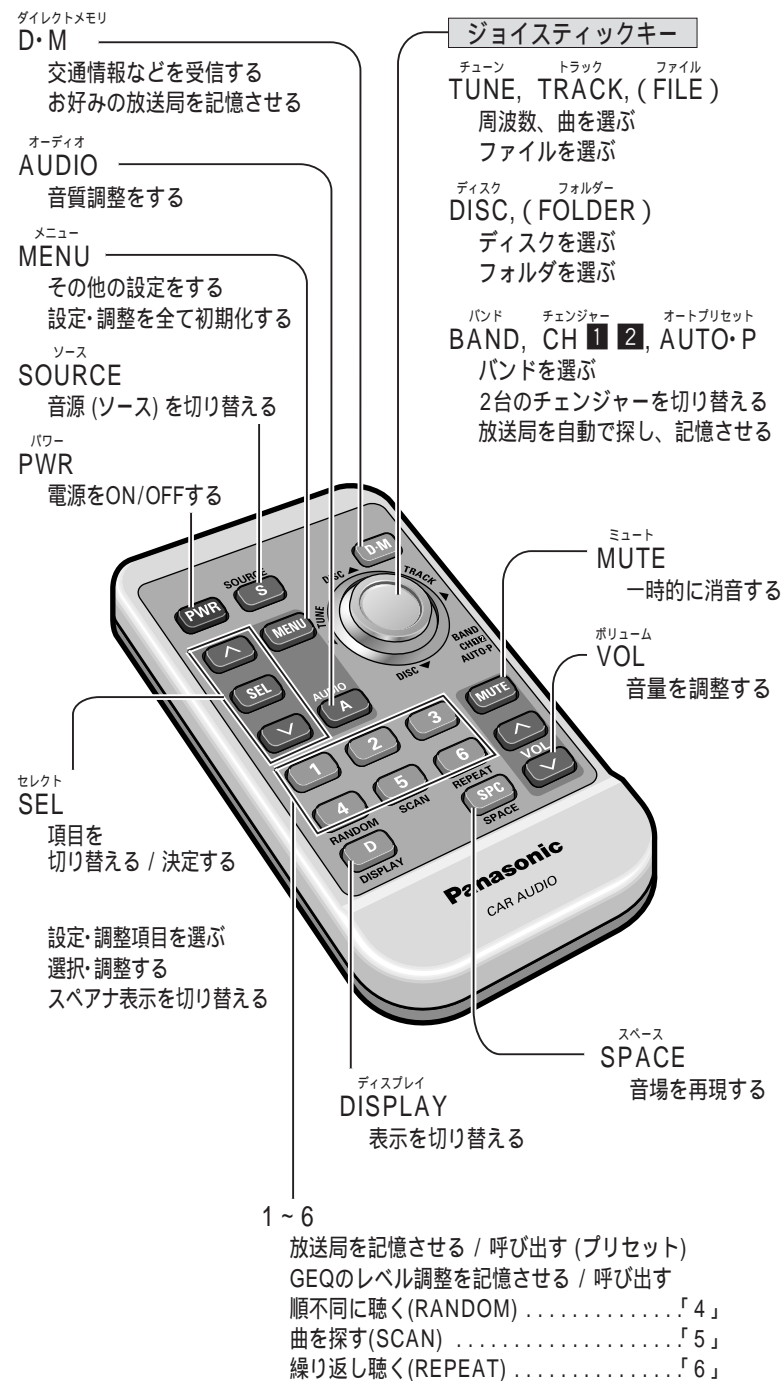

付属品・添付品の確認

万一不備な点がございましたら、お買い上げの販売店へお申し付けください。

付属品

配線・取り付け用部品（☎44ページ）

添付品

取扱説明書 保証書 お客様ご相談窓口一覧表

別売リモコンについて

本機をリモコンで操作したい場合には、CA-RC77D（別売）をお買い求めください。

電池の入れかた

- 電池ケースを出して、電池をのせる
⊕⊖の向きを、電池ケースの表示に合わせてください。
- 電池ケースを入れる
奥まで挿し込んでください。

電池について
使用電池
パナソニック リチウム電池（CR2025）
電池寿命
通常の使用状態（常温時）で約6ヶ月
取り扱いの注意書き（☎7ページ）をよくお読みください。

本体のリモコン受光部へ向けて、操作してください。

ご使用前に