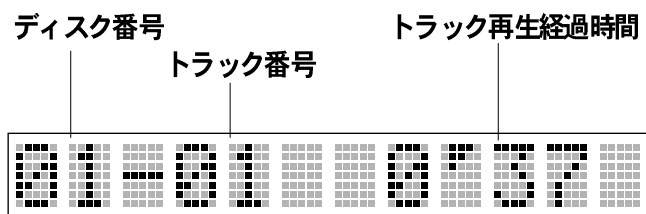

接続可能なCD/MDチェンジャーは、下記の機種です。(2001年4月現在)

- CDチェンジャー：CX-DP801 / DP650 / DP600 / DP1205 / 1203 D
- MDチェンジャー：CX-MD6D

表示例) 通常表示

表示を切り替えるには
(MDは、タイトル情報も表示できます)
→ DISPを押す (P.15 参照)

順不同で曲を聴く

トラックランダムプレイ

チェンジャー内の全ディスクの中から、規則性のない順番で再生されます。

本体の RANDOM ボタンを押す。(再度押すと、解除)

ディスクランダムプレイ

現在再生しているディスクの中から、規則性のない順番で再生されます。

本体の RANDOM ボタンを2秒以上押す。(再度2秒以上押すと、解除)

聴きたい曲やディスクを探す

トラックスキャンプレイ

現在再生している曲の次から、ディスクの全曲が、約10秒ずつ再生されます。

本体の SCAN ボタンを押す。(再度押すと、解除)

- 一周すると解除され、もとの曲の始めに戻ります。
- 聴きたい曲が見つかったときは、解除してください。

ディスクスキャンプレイ

現在再生しているディスクの次から、チェンジャー内の全ディスクの1曲目だけが、約10秒ずつ再生されます。

本体の SCAN ボタンを2秒以上押す。(再度2秒以上押すと、解除)

- 一周すると解除され、もとのディスクの始めに戻ります。
- 聴きたいディスクが見つかったときは、解除してください。