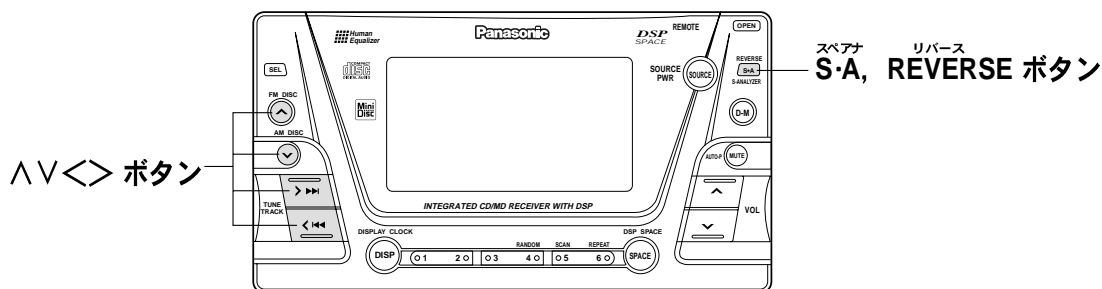

## スペアナ表示を切り替える

スペアナ表示 [初期設定：WAVE]

### S-A ボタンを押す。

- 押すごとに、次のように切り替わります。(13種類)

- ➡ ① WAVE : スペースファンタジーの幕開けを予感させるシンプルなスペアナ。
- ↓
- ② AURORA : 天にかかるオーロラのイメージ。
- ↓
- ③ MILKY WAY : 宇宙空間に流れる雄大な天の川をイメージ。
- ↓
- ④ TWINKLE STAR : 無数の星の瞬く瞬間をイメージ。
- ↓
- ⑤ SUN : サンサンと降りそそぐ暖かさをイメージ。
- ↓
- ⑥ SPC SARGASSO : 漂流する星のかけらの果てしない旅をイメージ。
- ↓
- ⑦ BIG BANG : 宇宙創世。星の誕生をイメージ。
- ↓
- ⑧ FLARE : 太陽から宇宙空間へのエネルギー解放現象をイメージ。
- ↓
- ⑨ PROMINENCE : 太陽の表面で燃え上がる炎をイメージ。
- ↓
- ⑩ METEOR : 無限に広がる宇宙空間を駆け巡る、流星群をイメージ。
- ↓
- ⑪ SPACE FEVER : ある周波数の一定のレベルをキャッチすると、スロットがフィーバー目指して回る。
- ↓
- ⑫ BLANK SPEANA : スペアナ表示だけを消灯する。
- ↓
- ⑬ ALL DISP OFF : ディスプレイ全体を消灯する。
  - 操作をすると点灯し、操作を終えたあと（約5秒後）に再び消灯します。