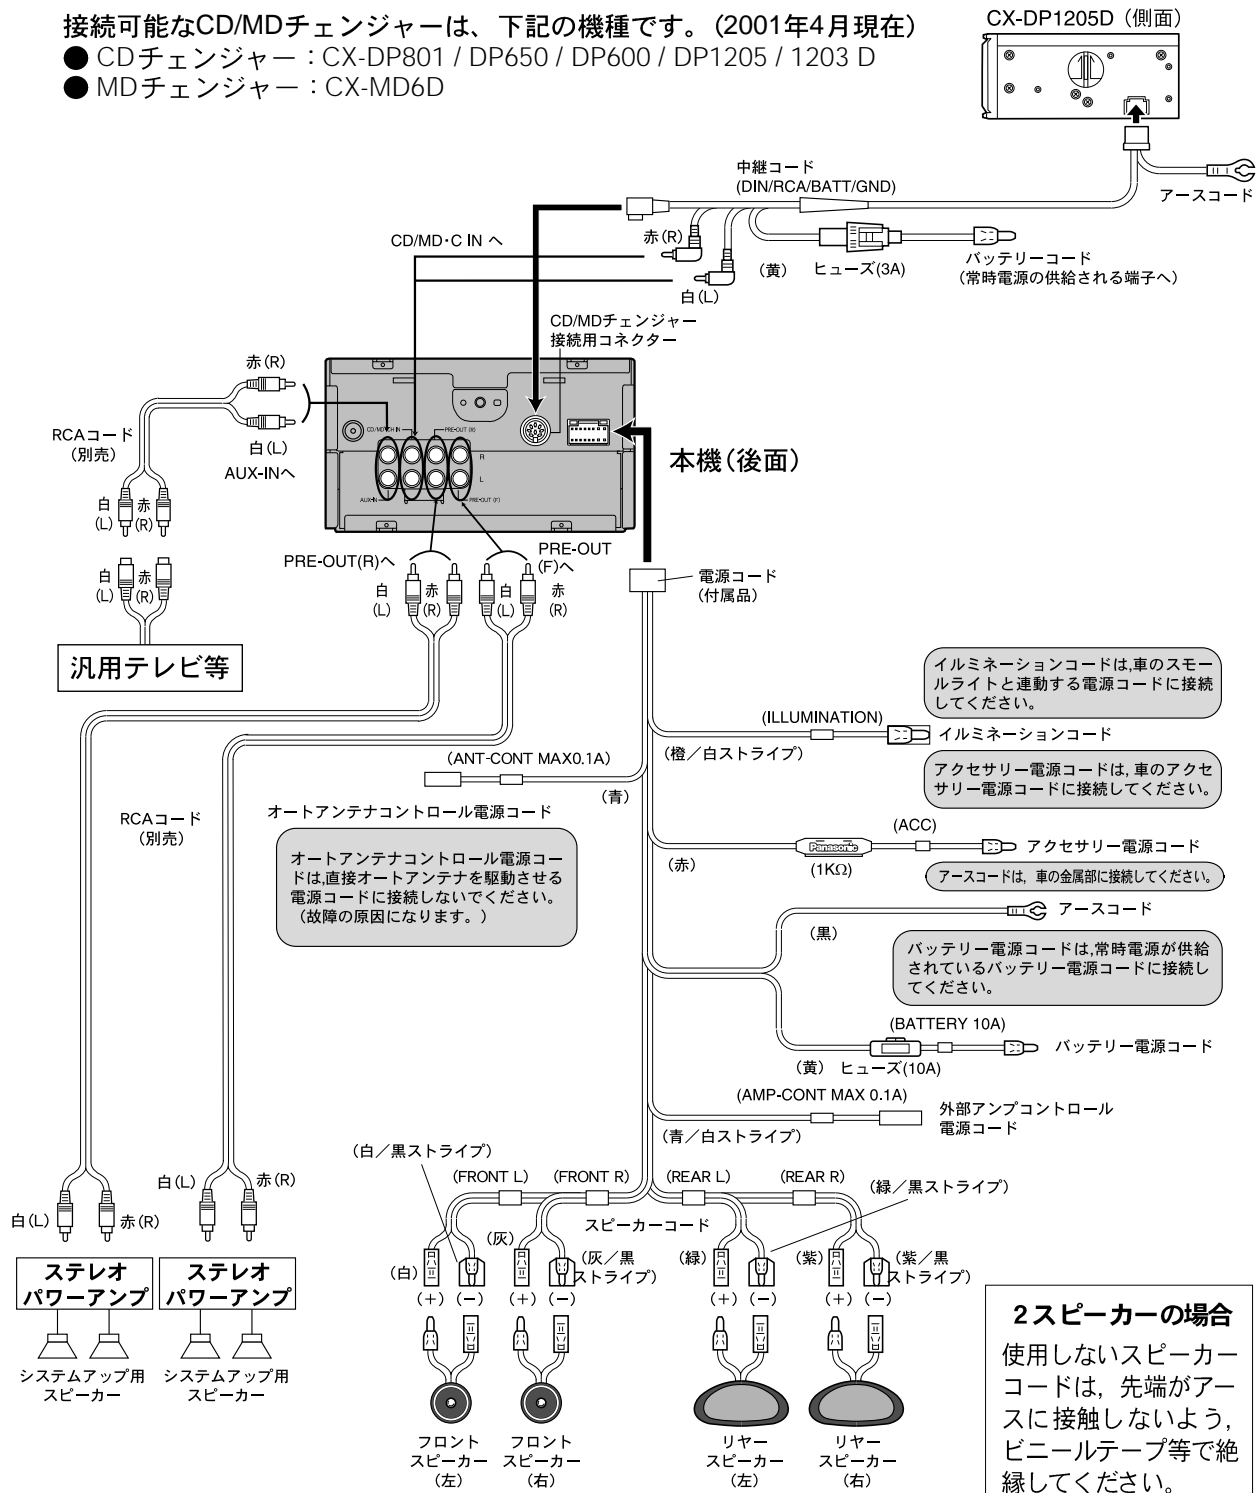

システムアップ例：8スピーカーの場合

CDチェンジャー (CX-DP1205D), 汎用テレビとの組み合わせ

接続可能なCD/MDチェンジャーは、下記の機種です。(2001年4月現在)

● CDチェンジャー：CX-DP801 / DP650 / DP600 / DP1205 / 1203 D

● MDチェンジャー：CX-MD6D

必要なときに