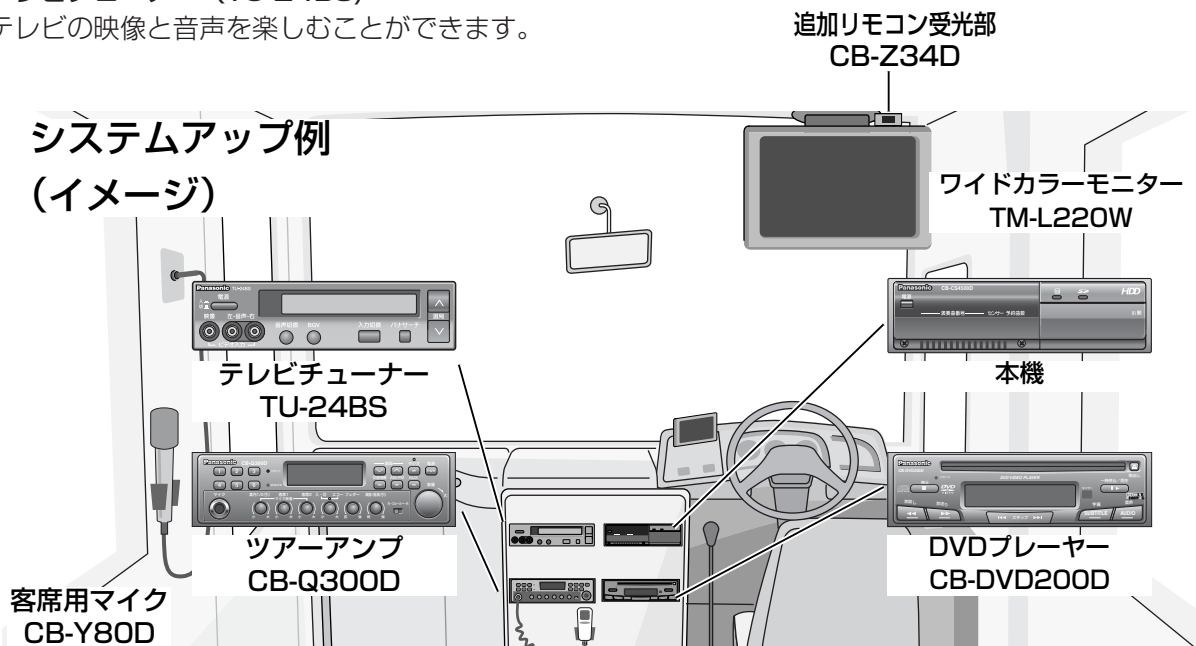

特長

■コンパクトな1DINサイズ

背景動画を内蔵で1DINサイズを実現

■高レベルの音質

654音色、同時64音演奏

■大容量ハードディスク（プログラム領域を含めて30GB）

- 曲データ4500曲以上収納可
- 動画約7500シーンを収納
- 新曲は別売のSDカードでハードディスク上に追記可能
（詳しくは、お買い上げの販売店、またはお近くの「ご相談窓口」（別紙）にお問い合わせください。）

■多彩な演出機能搭載

- バックコーラス、前ふり音声を再生
- 拍手、歓声などの特殊効果音も再生

■別売品との組み合わせでシステムアップ

- ツアーアンプ（CB-Q300D）
システムの中心となります。必ず接続してください。
- DVDプレーヤー（CB-DVD200D）
DVD・ビデオCDの映像と音声、音楽CDの音声を楽しむことができます。
- テレビチューナー（TU-24BS）
テレビの映像と音声を楽しむことができます。

システムアップ例 (イメージ)

お知らせ

- この取扱説明書（本書）は、CB-CS4500DとCB-CS1000Dの2機種共用です。機能の違いは以下のとおりです。
- 本書の説明には、すべてCB-CS4500Dのイラストを使用しています。

CB-CS4500D	収録曲数 4500曲（前ふり曲含め4881曲）
CB-CS1000D	収録曲数 1000曲（前ふり曲含め1100曲）

本機に使用されているカラオケ用データ（カラオケ音源ならびにBGM音源、および背景動画）はビクターエンタテインメント株式会社より使用の許諾を受け、使用しているものです。