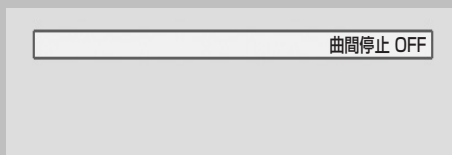

予約曲の演奏を自動で開始させるには（曲間停止オフ）

曲間停止
を押す

- 曲間（1曲のみ）で停止せずに、次の予約曲の演奏が開始されます。

- もう一度押すと解除されます。

演奏中の曲のすぐあとに予約するには

手順③で、転送ボタンの代わりに  を押す

演奏を停止するには

演奏中に  を押す

予約した曲を取り消すには

予約取消
 を1秒以上押す

最後に予約した曲が取り消されます。

曲の先頭から歌い直すには

スタート/歌い直し
演奏中に  を押す