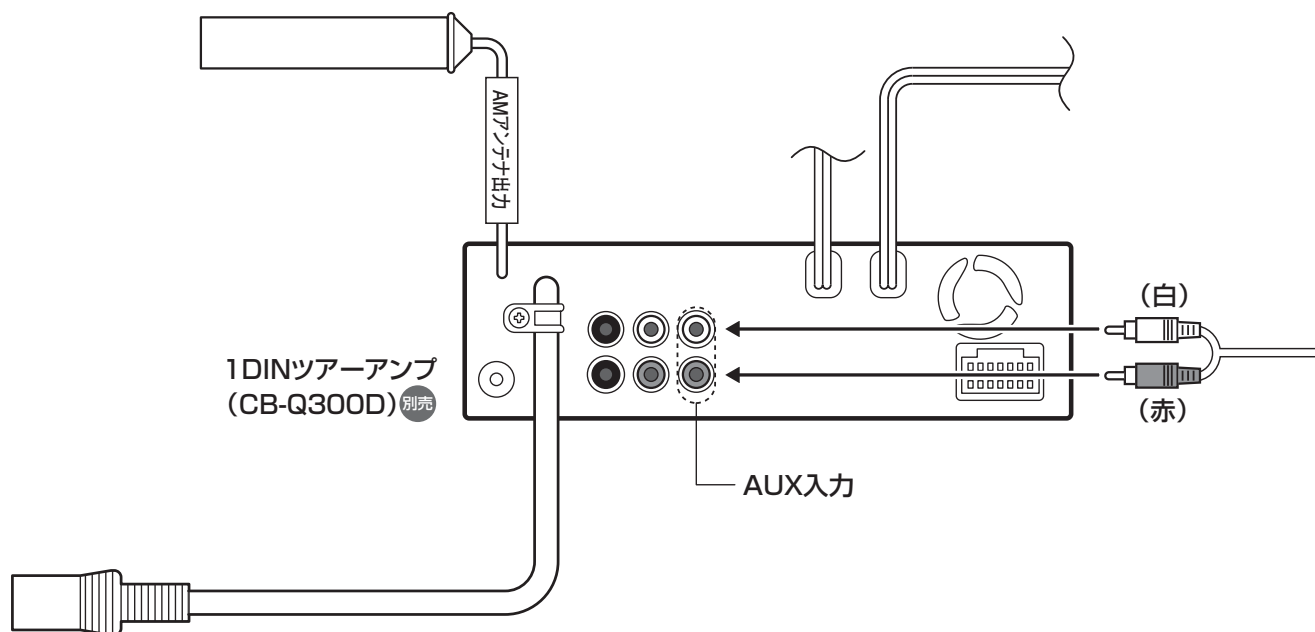

配線のしかた

■カラオケ+TVチューナー+ツアーアンプ

接続する各機器の取付説明書も、併せてご覧ください。

映像中継コード 別売

車載用液晶ワイドカラーモニター 別売

22V型: TM-L220W

15.2V型: TM-L150W