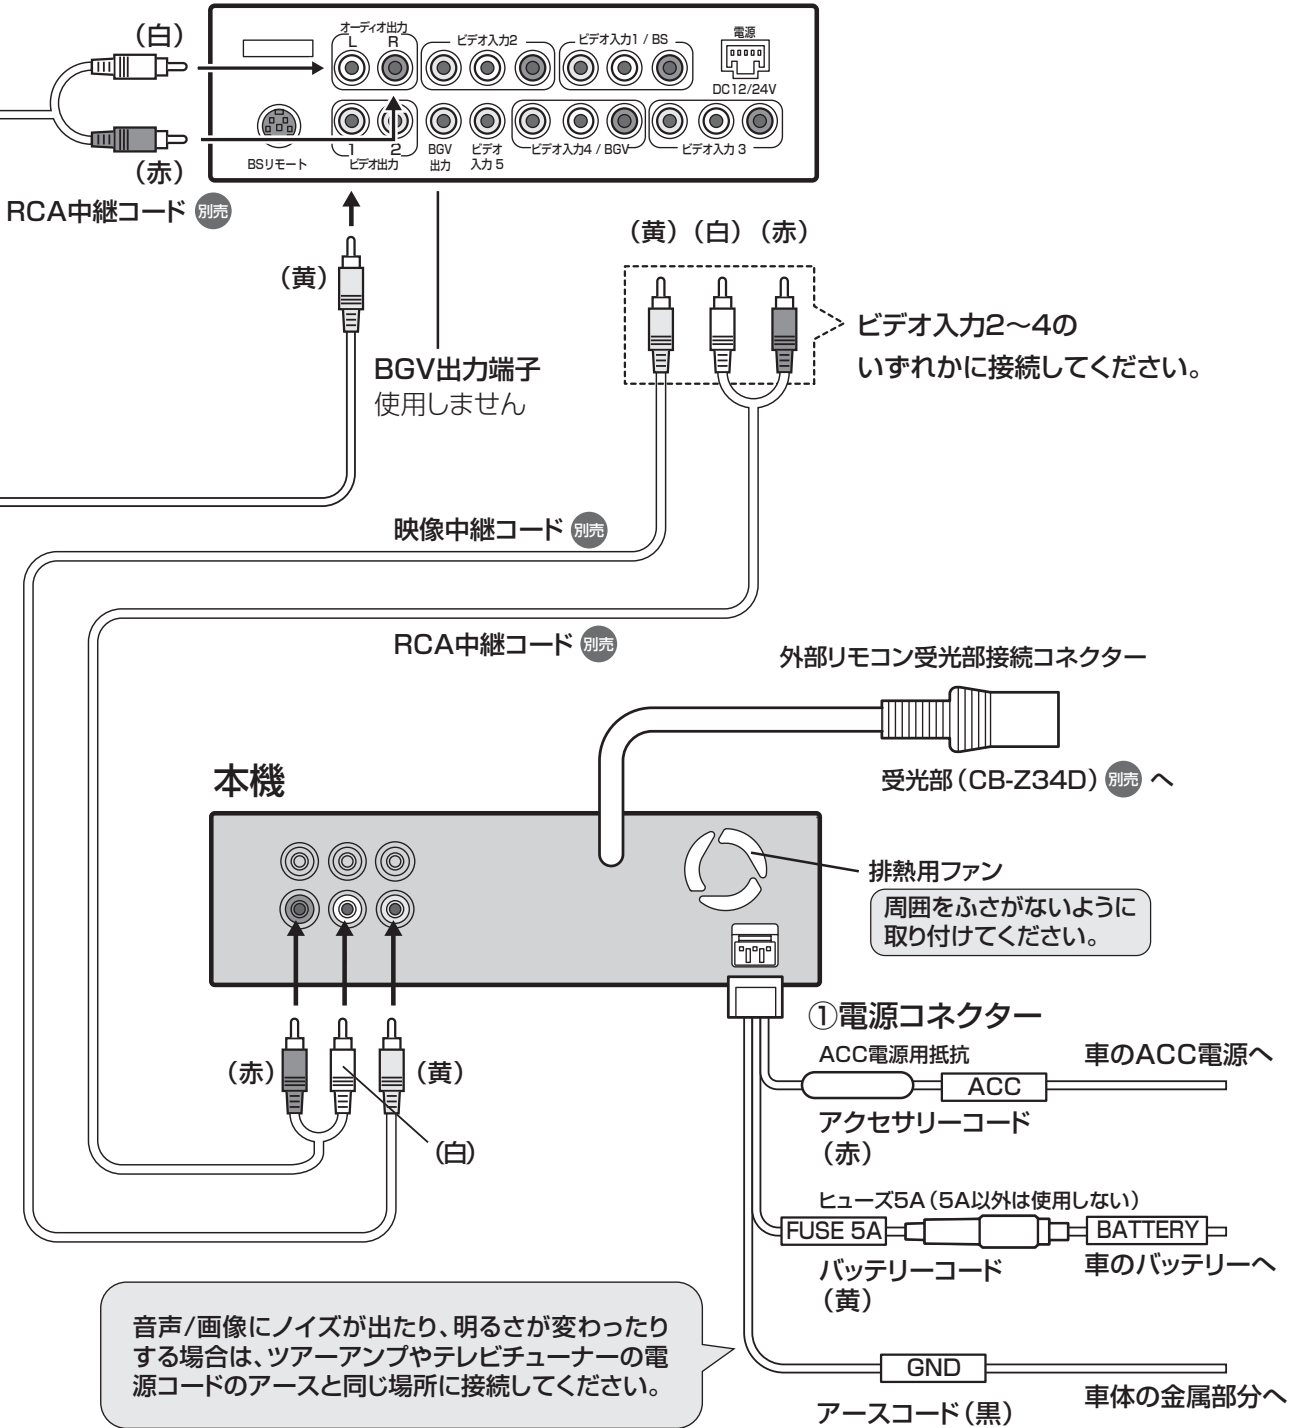

端子の色区分

- ◎ 白 …… 音声左 (L)
- ◎ 赤 …… 音声右 (R)
- ◎ 黄 …… 映像 (V)

車載用カラーテレビ
チューナー (TU-24BS) 別売

※安全のため、アクセサリ電源とバッテリー電源は同一電源電圧のご使用をおすすめします。

必要に応じて