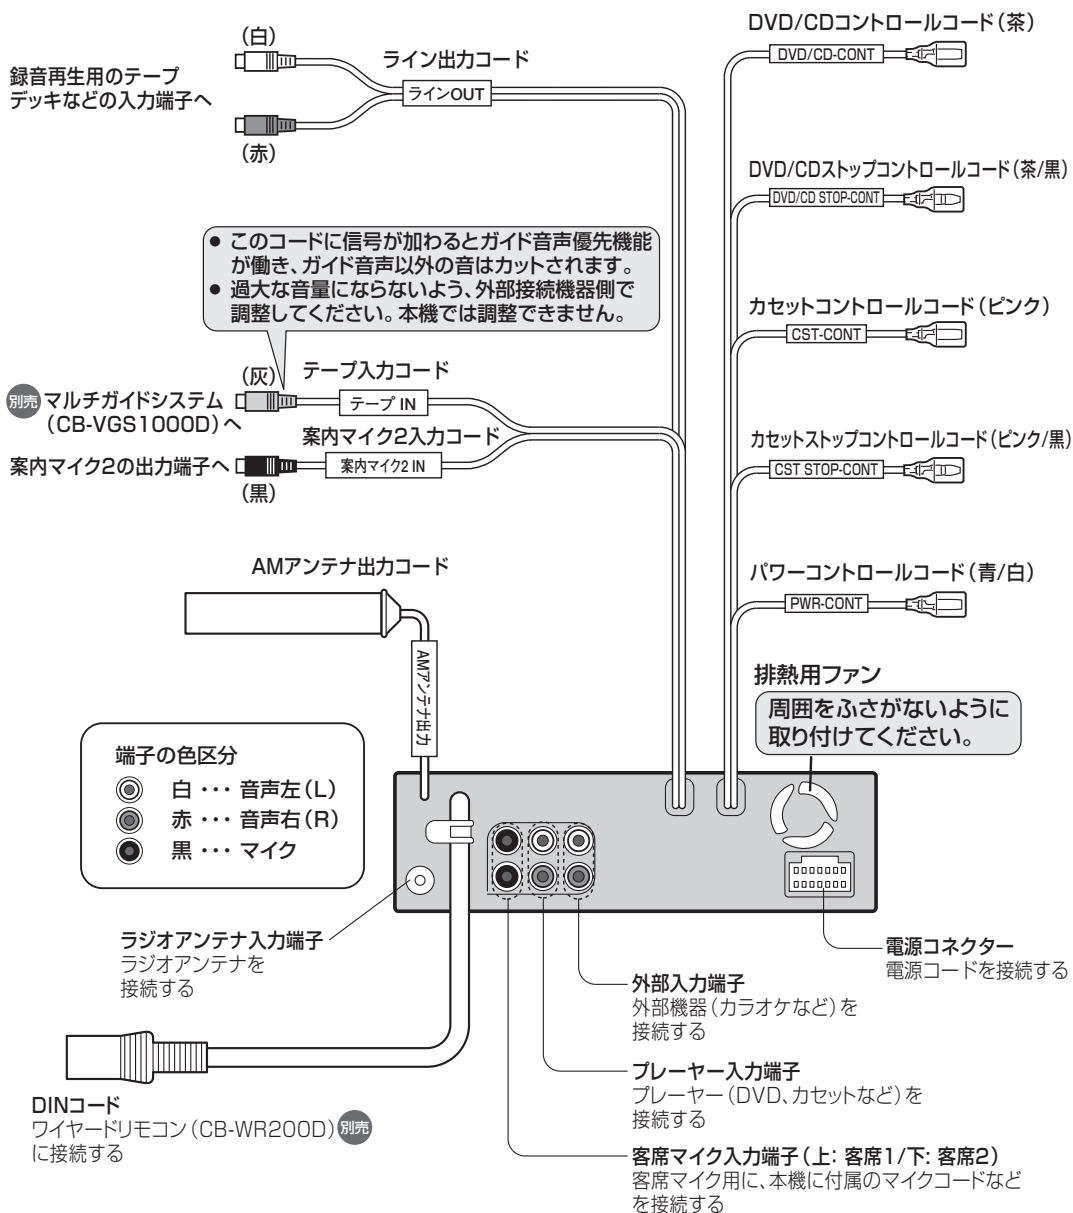

後面端子部

お願い

- キャップ付きのコードは、使用しないときはキャップをはずさないでください。