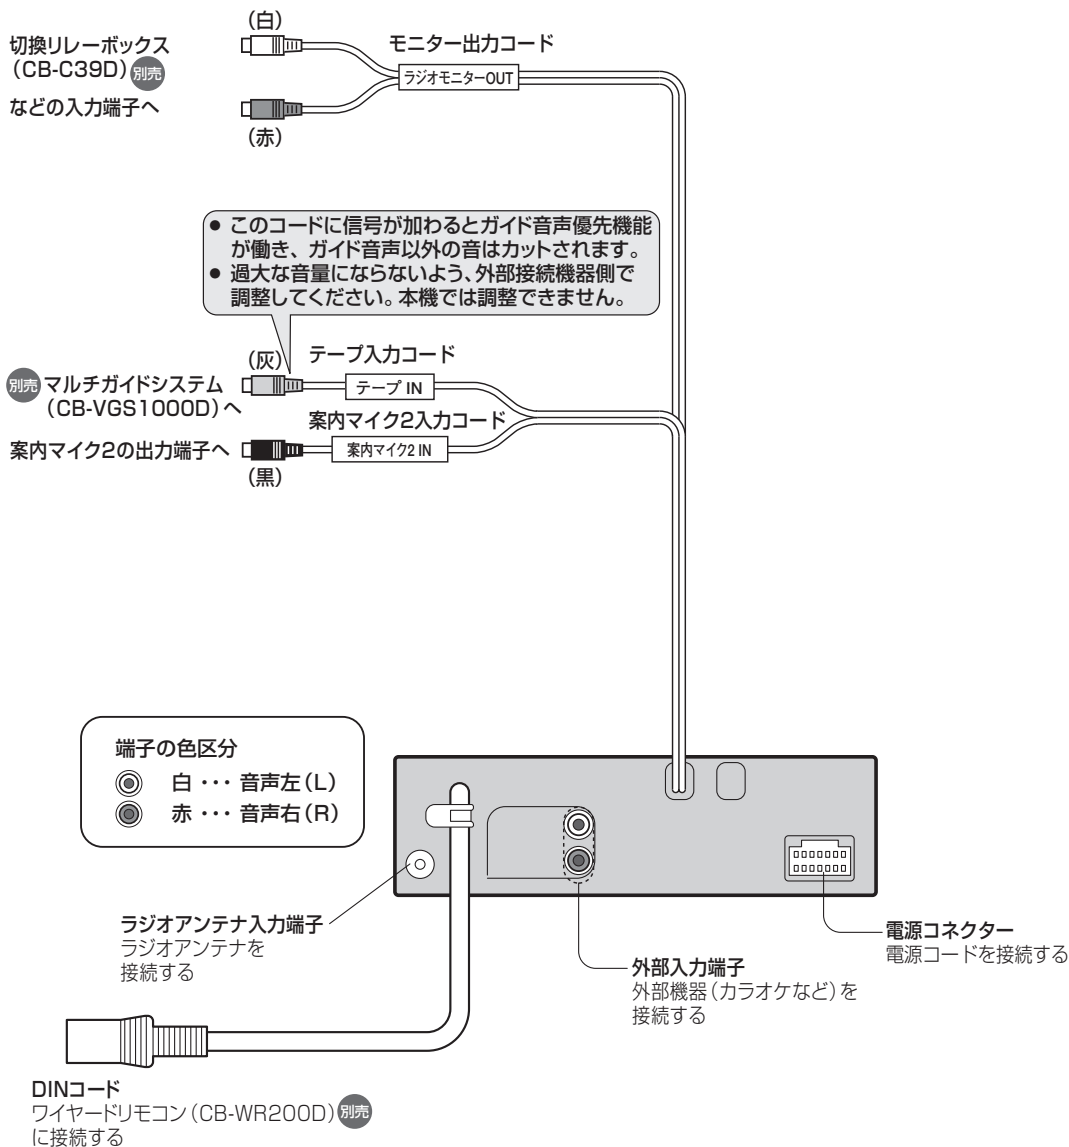

後面端子部

お願い

- キャップ付きのコードは、使用しないときはキャップをはずさないでください。