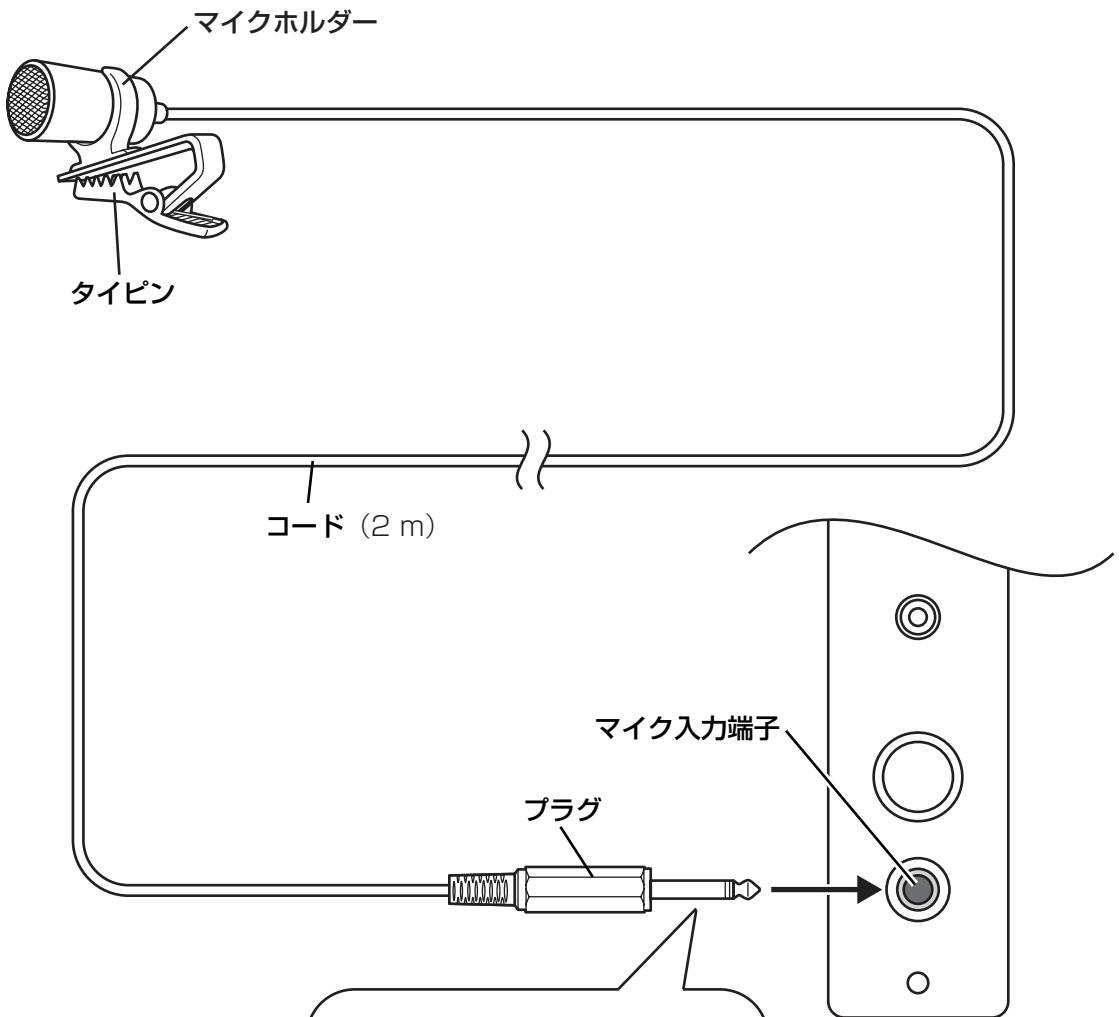

# CB-Y60D

- 上着のシャツのえり、またはネクタイなどのできるだけ口元に近い位置へ装着してください。
- このマイクロホン、専用のマイクコントローラなどに接続しないと動作しません。

マイク本体  
(コード長 2 m)

確実に差し込んでください。  
ボリュームを小さくしてから接続  
してください。

接続例

別売 マイクコントローラ  
CB-C38D