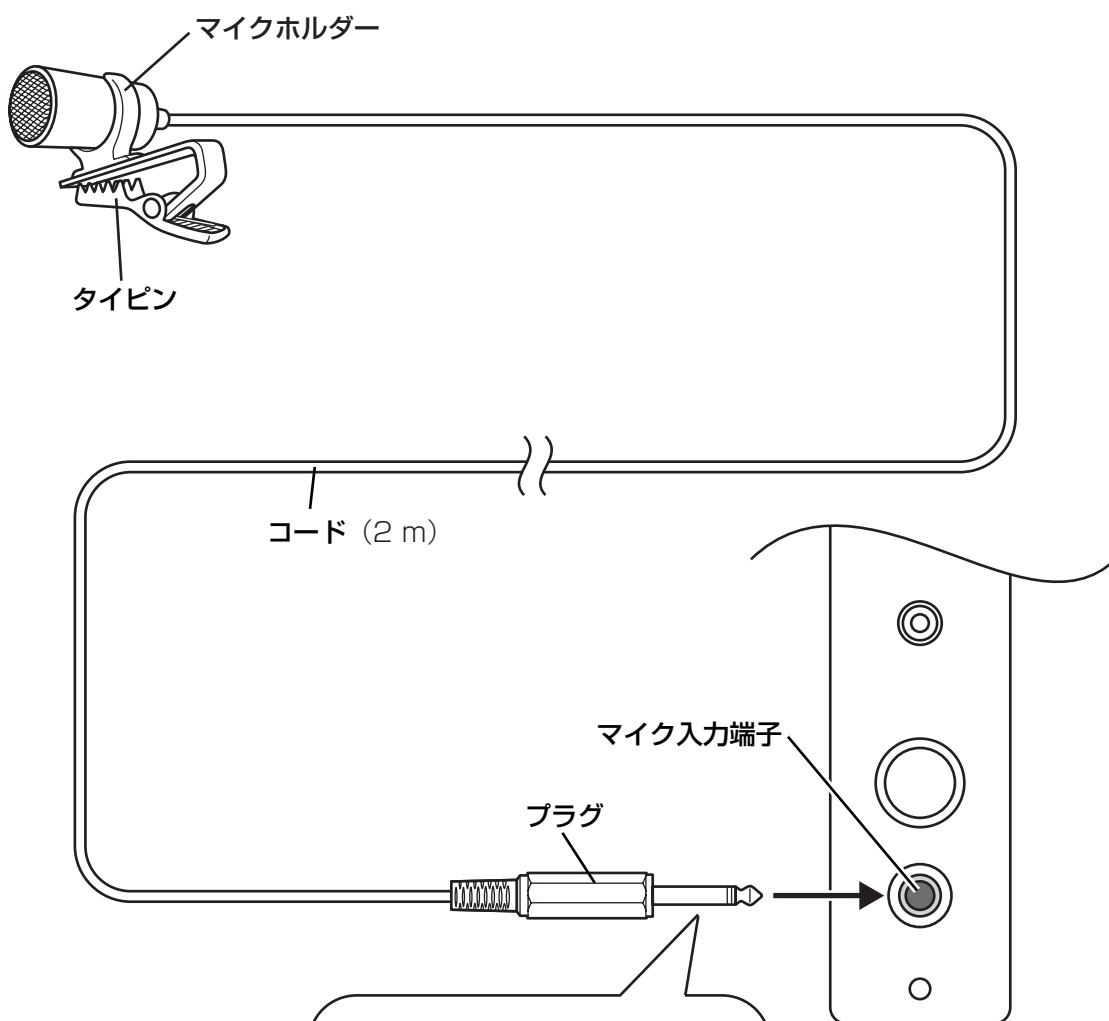

CB-Y60D

- 上着のシャツのえり、またはネクタイなどのできるだけ口元に近い位置へ装着してください。
- このマイクロホン、専用のマイクコントローラなどに接続しないと動作しません。

マイク本体
(コード長 2 m)

確実に差し込んでください。
ボリュームを小さくしてから接続
してください。

接続例

別売 マイクコントローラ
CB-C38D