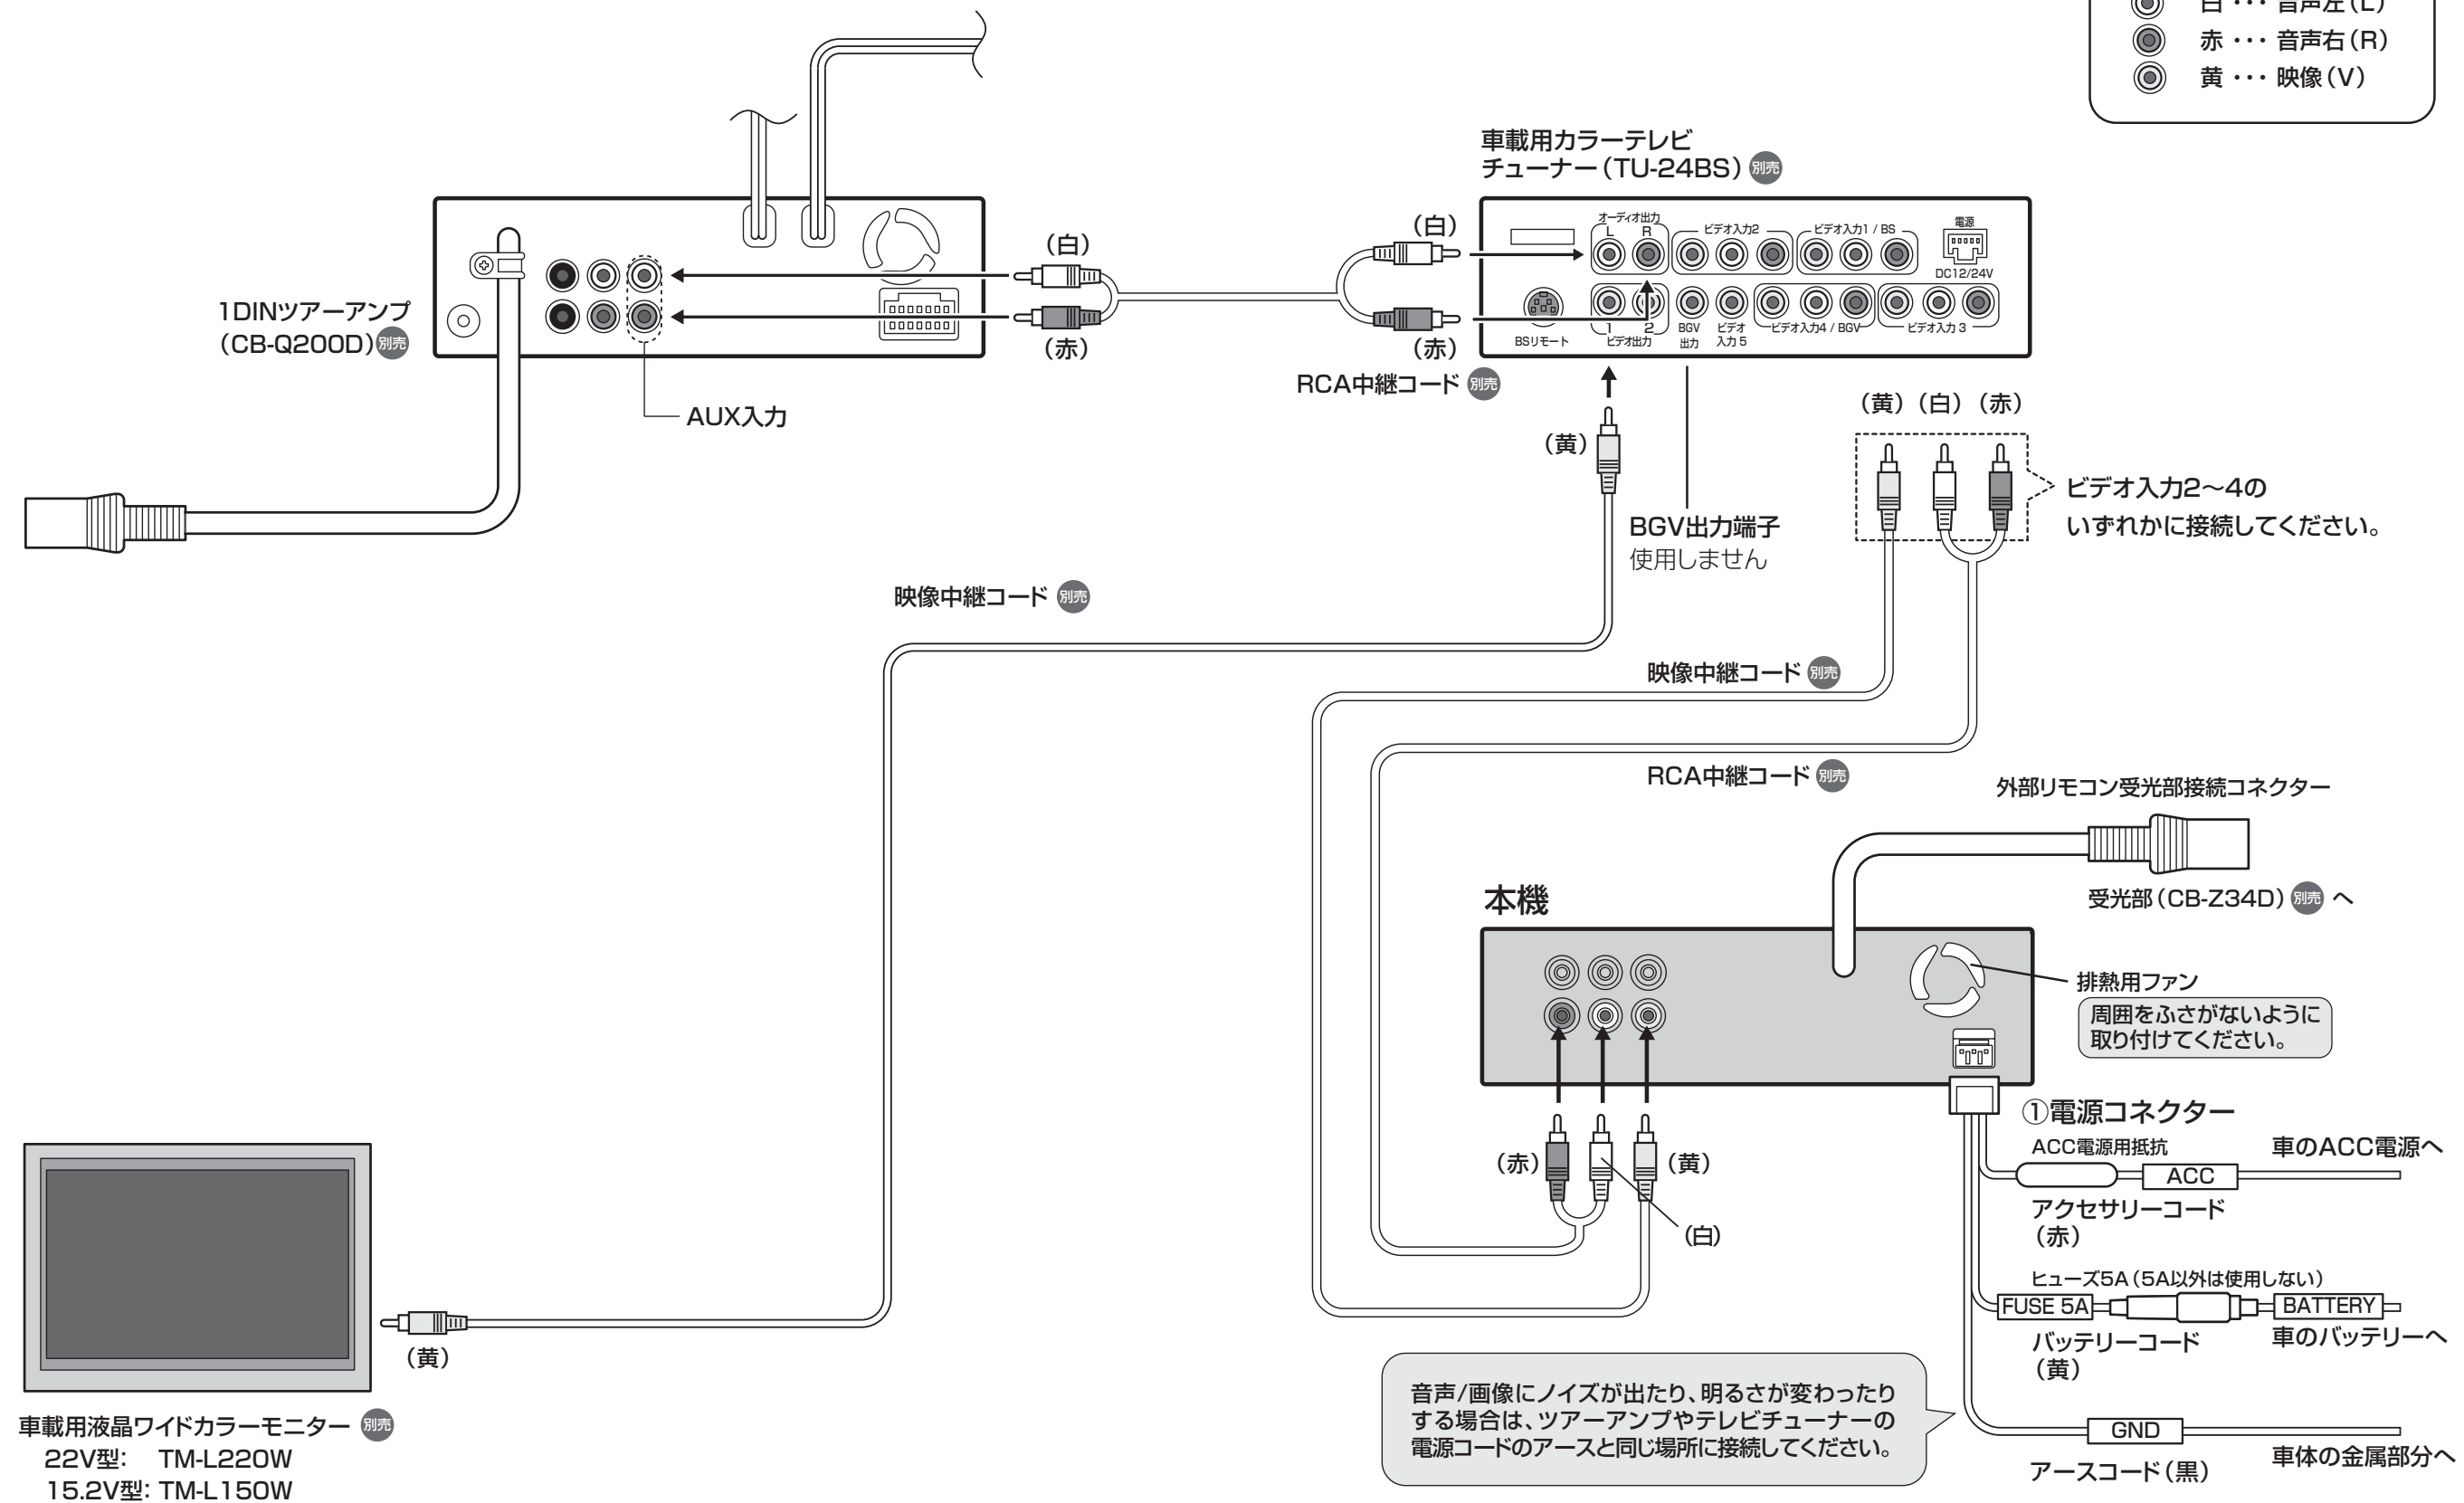

配線のしかた

■カラオケ+TVチューナー+ツアーアンプ

接続する各機器の取付説明書も、併せてご覧ください。

※安全のため、アクセサリ電源とバッテリー電源は同一電源電圧のご使用をおすすめします。

必要ときに