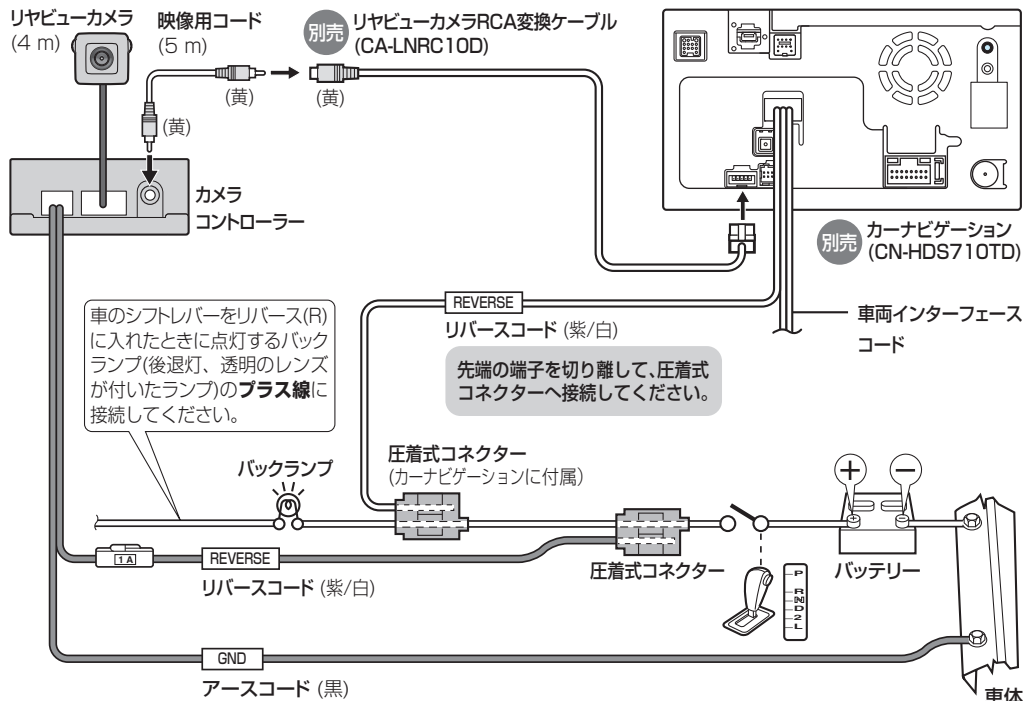

別売 カーナビゲーションとの接続 (例:CN-HDS710TD)

必ずカメラの設定を行ってください。
(別冊 カーナビゲーション取扱説明書)

別売のリビューカメラRCA変換ケーブル
[CA-LNRC10D (コード長 1 m)]が必要です。

お知らせ

- リビューカメラRCA変換ケーブルが別途必要な機種は、下記のとおりです。
(2009年6月現在)
- ・CN-HDS710TD
- ・CN-HDS700TD/D
- ・CN-HDS635TD/D
- ・CN-HDS630D
- ・CN-HDS625TD/D
- ・CN-HDS620D