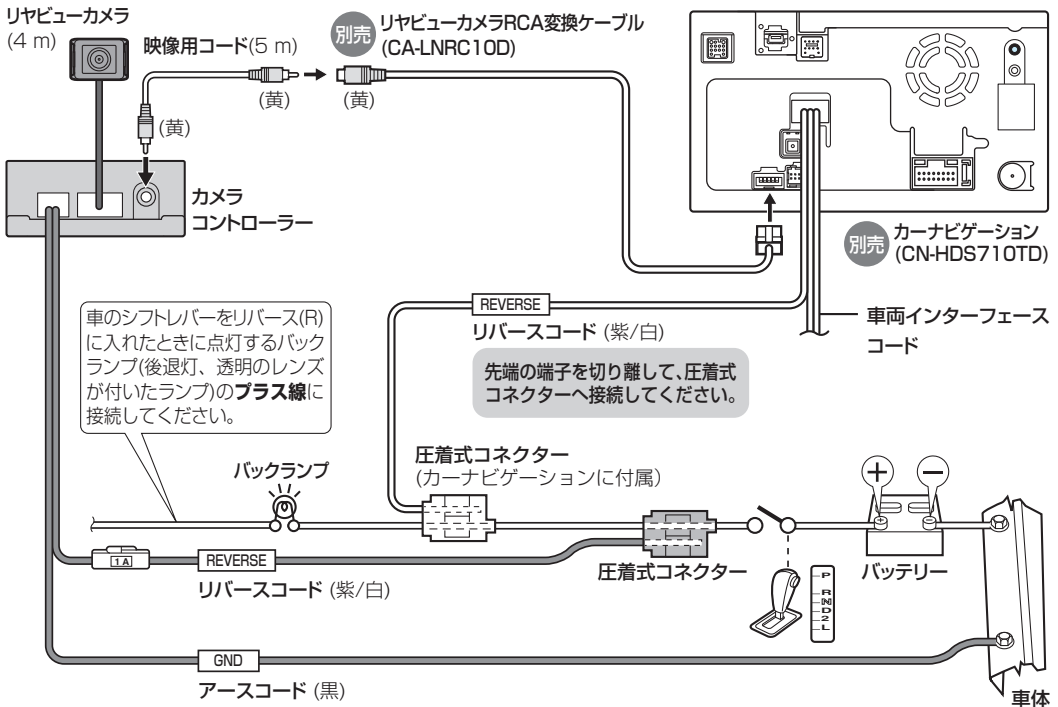

別売 カーナビゲーションとの接続 (例:CN-HDS710TD)

必ずカメラの設定を行ってください。
(別売 カーナビゲーション取扱説明書)

別売のリビューカメラRCA変換ケーブル
[CA-LNRC10D (コード長 1 m)]が必要です。

お知らせ

- リビューカメラRCA変換ケーブルが別途必要な機種は、下記のとおりです。(2010年12月現在)
- ・ CN-HDS710TD
- ・ CN-HDS700TD/D
- ・ CN-HDS635TD/D
- ・ CN-HDS630D
- ・ CN-HDS625TD/D
- ・ CN-HDS620D