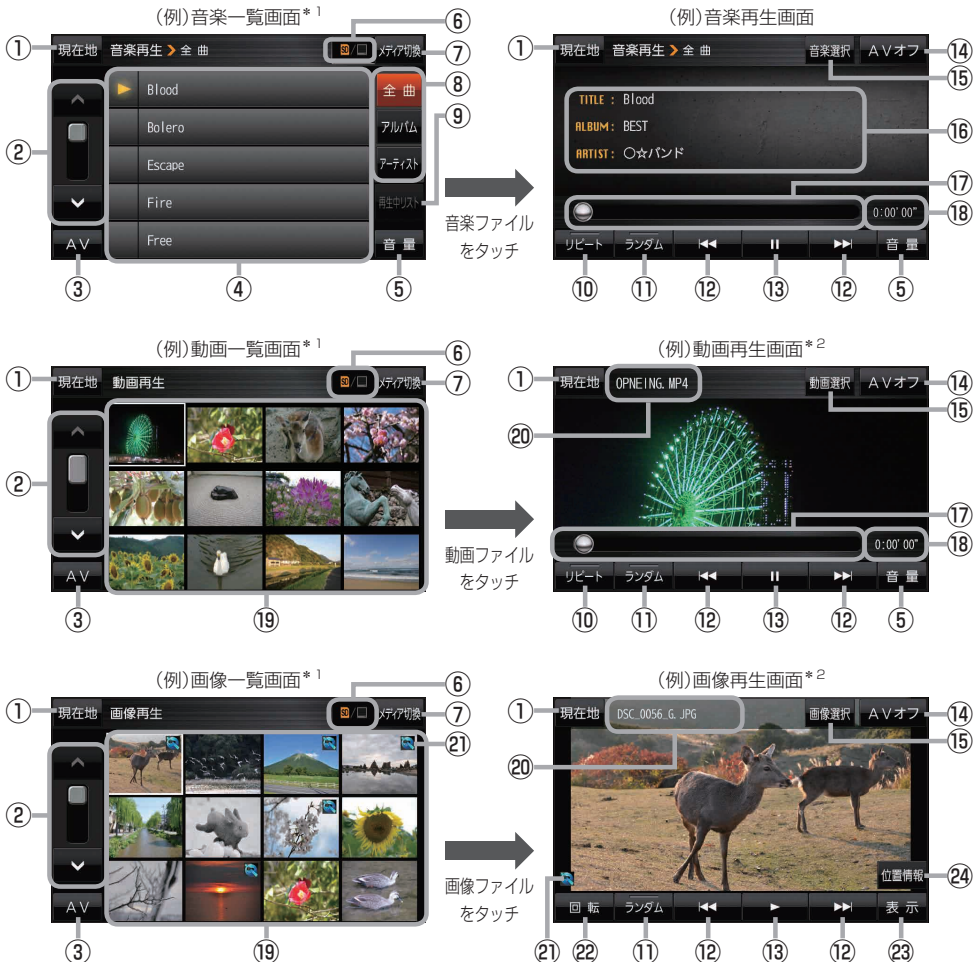

音楽／動画／画像について

SDメモリーカードまたはMyストックに保存されているファイルを本機で再生できます。

※本機を車で使用する場合、安全上の配慮から車を完全に停車したときのみ動画を見ることができます。
(走行中は音声のみになります。)

※再生できるファイルについて詳しくは「[P. J-2](#)」をご覧ください。

※SDメモリーカードに保存されているファイルを再生する場合は、操作を行う前にSDメモリーカードを差し込んでください。「[P. A-22](#)」

※AV選択画面で音楽モード／動画モード／画像モードにすると、各モードの一覧画面が表示されます。
「[P. J-5](#)」

* 1 印…各ファイルを表示するときに意図しない並べ替えが発生し、希望の順序にならない場合があります。

* 2 印…ボタン表示が消えている場合は、画面をタッチしてボタンを表示させてください。