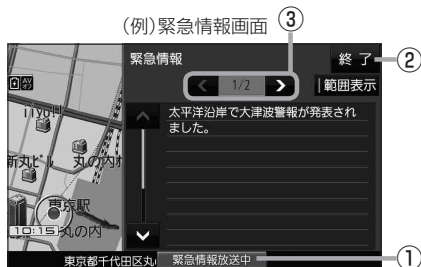

VICS 情報(FM多重)の緊急情報を見る

(G1100VD)のみ

FM 多重放送局で緊急情報 (特別警報) の放送を受信すると、受信した情報を見ることができます。

1 地図画面を表示中に緊急情報 (特別警報) の放送を受信する。

：緊急情報画面が表示されます。

① 緊急情報放送中 ボタン

緊急情報詳細画面が表示されます。

※緊急情報画面を閉じて地図画面に戻っても、緊急情報 (特別警報) の放送が終了するまでボタンは表示されます。

② 終了 ボタン

緊急情報画面を閉じて地図画面に戻ります。

③ ◀ / ▶ ボタン

画面送り / 戻しをします。

お知らせ

- 緊急情報 (特別警報) の放送が終了すると、受信した情報の表示を終了します。
- 緊急情報詳細画面は **メニュー** → **情報** → **FM多重** → **緊急情報** から表示することもできます。
- 走行中に見ることはできません。車を安全な場所に停車し、パーキングブレーキをかけてご覧ください。
- 情報自体の提供がない場合は表示されません。