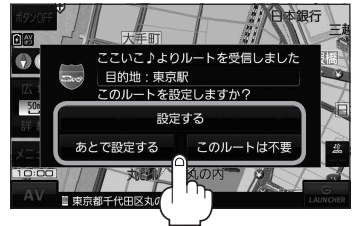

「ここいこ♪」で検索した地点を本機に送信する

(G1100VD)のみ

スマートフォン専用のアプリケーションおでかけナビサポート「ここいこ♪」(無料)をスマートフォンで操作して、地点情報を本機に送信します。

※地点情報を送信するときに、本機が現在地の地図画面以外を表示している場合は、送信できなかったり、本機にメッセージが表示される場合があります。

メッセージが表示された場合は、メッセージに従って本機を操作してください。

検索した地点をすぐに本機に送信する

- 1 スマートフォンを操作して「ここいこ♪」から地点を検索し、地点情報を本機に送信する。

：地点情報を目的地に設定し、ルートを探します。

検索した地点を日時指定して本機に送信する

- 1 スマートフォンを操作して「ここいこ♪」から地点を検索し、送信する日時を予約する。

：予約した日時になると、スマートフォンと本機が接続されたとき、自動的に予約内容が本機に送信されます。

- 2 本機に確認画面が表示されたら、**設定する** / **あとで設定する** / **このルートは不要** を選択し、タッチする。

ボタン	内容
設定する	地点情報を目的地に設定し、ルートを探します。
あとで設定する	送信されたルートは消去されます。(スマートフォンから手動で再度送信できます。)
このルートは不要	送信されたルートを消去し、スマートフォン側の予約も消去されます。