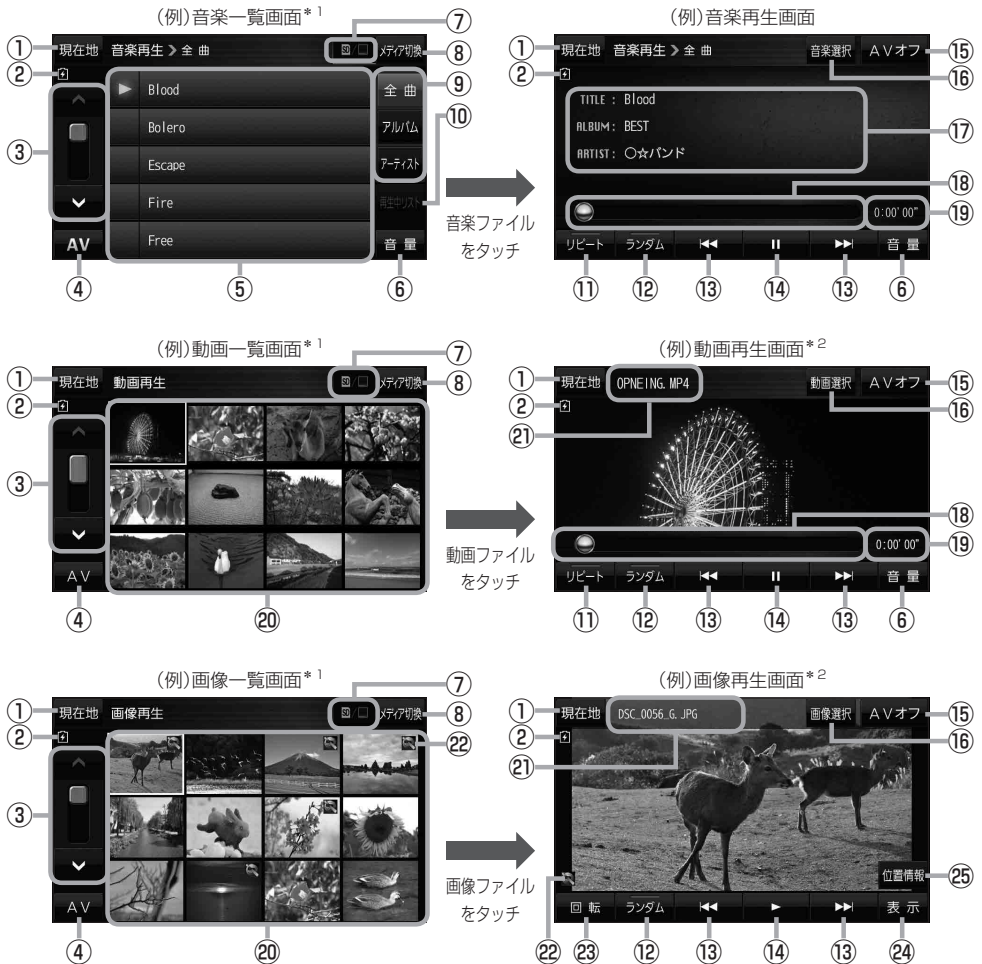

音楽／動画／画像について

SDメモリーカードまたはMyストックに保存されているファイルを本機で再生できます。

※本機を車で使用する場合、安全上の配慮から車を完全に停車したときのみ動画を見ることができます。
(走行中は音声のみになります。)

※再生できるファイルについて詳しくは[P.80]をご覧ください。

※SDメモリーカードに保存されているファイルを再生する場合は、操作を行う前にSDメモリーカードを差し込んでください。[P.38]

※AV選択画面で音楽モード／動画モード／画像モードにすると、各モードの一覧画面が表示されます。
[P.83]

* 1 印…各ファイルを表示するときに意図しない並べ替えが発生し、希望の順序にならない場合があります。

* 2 印…ボタン表示が消えている場合は、画面をタッチしてボタンを表示させてください。