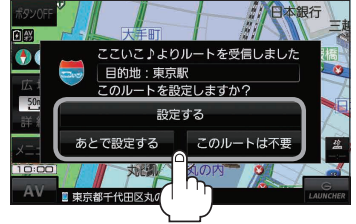

「ここいこ」で検索した地点を本機に送信する

(G1100VD)のみ

スマートフォン専用のアプリケーションおでかけナビサポート「ここいこ」(無料)をスマートフォンで操作して、地点情報を本機に送信します。

※地点情報を送信するときに、本機が現在地の地図画面以外を表示している場合は、送信できなかったり、本機にメッセージが表示される場合があります。

メッセージが表示された場合は、メッセージに従って本機を操作してください。

検索した地点をすぐに本機に送信する

- 1 スマートフォンを操作して「ここいこ」から地点を検索し、地点情報を本機に送信する。

：地点情報を目的地に設定し、ルートを探索します。

検索した地点を日時指定して本機に送信する

- 1 スマートフォンを操作して「ここいこ」から地点を検索し、送信する日時を予約する。

：予約した日時になると、スマートフォンと本機が接続されたとき、自動的に予約内容が本機に送信されます。

- 2 本機に確認画面が表示されたら、**設定する**／**あとで設定する**／**このルートは不要**を選択し、タッチする。

ボタン	内容
設定する	地点情報を目的地に設定し、ルートを探索します。
あとで設定する	送信されたルートは消去されます。(スマートフォンから手動で再度送信できます。)
このルートは不要	送信されたルートを消去し、スマートフォン側の予約も消去されます。