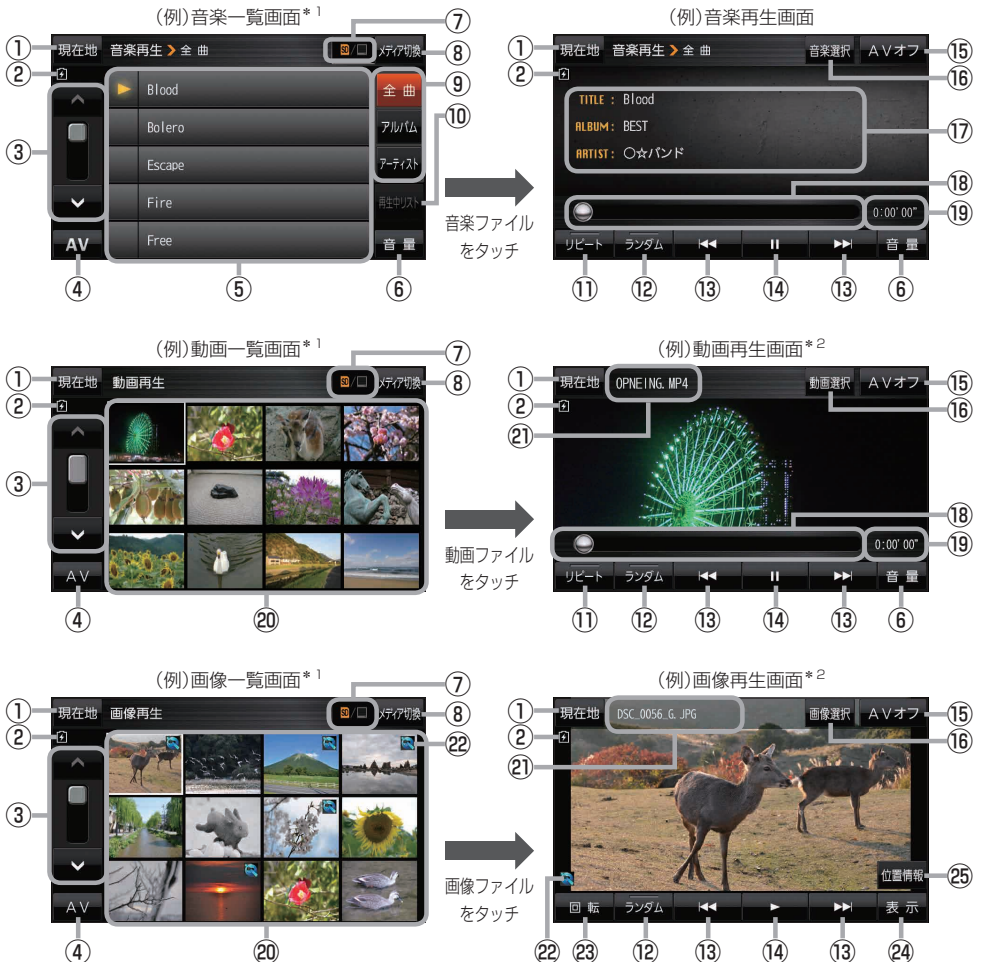

音楽／動画／画像について

SDメモリーカードまたはMyストックに保存されているファイルを本機で再生できます。

※本機を車で使用する場合、安全上の配慮から車を完全に停車したときのみ動画を見ることができます。
(走行中は音声のみになります。)

※再生できるファイルについて詳しくは「[J-2](#)」をご覧ください。

※SDメモリーカードに保存されているファイルを再生する場合は、操作を行う前にSDメモリーカードを差し込んでください。「[A-22](#)」

※AV選択画面で音楽モード／動画モード／画像モードにすると、各モードの一覧画面が表示されます。
「[J-5](#)」

* 1 印…各ファイルを表示するときに意図しない並べ替えが発生し、希望の順序にならない場合があります。

* 2 印…ボタン表示が消えている場合は、画面をタッチしてボタンを表示させてください。